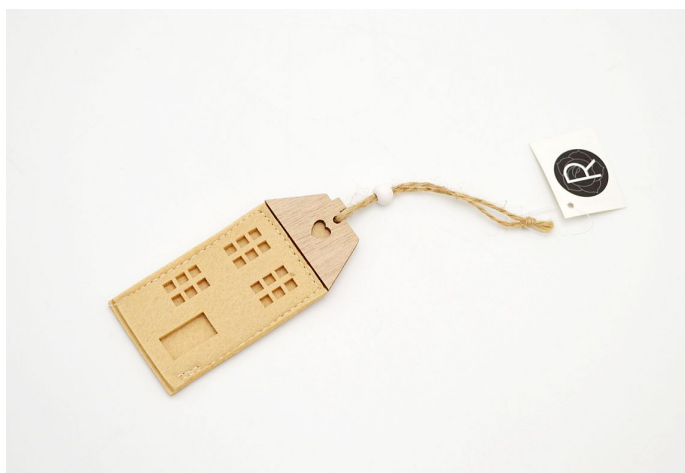

Závěs domek plst' 10x5cm béžový

» SEZÓNÍ DEKORACE » Vánoce » Závěsy

materiál	plst'
Kód produktu	61628
EAN	8591671722695
kusů v kartonu	288 ks
Výška	10,0 cm

Dostupnost na hlavním skladě: 815 ks

Parametry

barva	běžová
materiál	plst'
šířka	5,00
Výška	10,0 cm