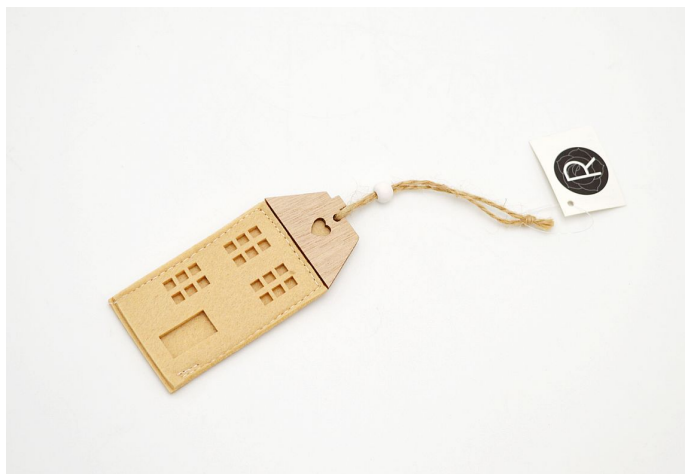

Závěs domek plst' 10x5cm béžový

» SEZÓNÍ DEKORACE » Vánoce » Závěsy

materiál	plst'
Kód produktu	61628
EAN	8591671722695
kusů v kartonu	288 ks
Výška	10,0 cm

Dostupnost na hlavním skladě: 815 ks

Parametry

barva	běžová
materiál	plst'
šířka	5,00
Výška	10,0 cm