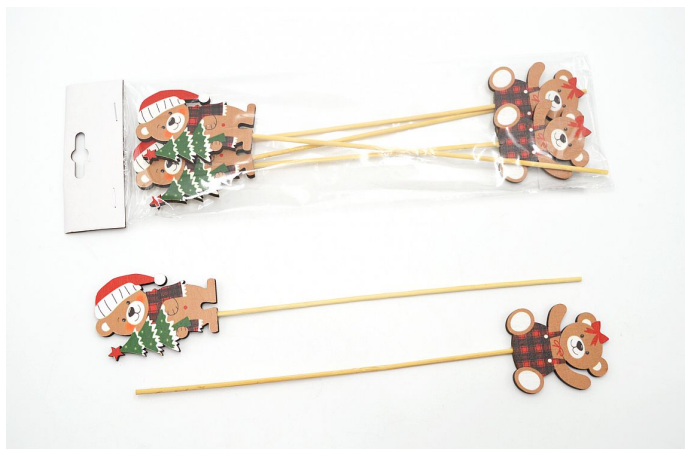

# Zápich dřevo medvědice a medvěd

» SEZÓNÍ DEKORACE » Vánoce » Zápichy

|                |               |
|----------------|---------------|
| materiál       | dřevo         |
| Kód produktu   | 61598         |
| EAN            | 8591671722398 |
| kusů v kartonu | 108 ks        |

## Parametry

|          |             |
|----------|-------------|
| barva    | vícebarevné |
| materiál | dřevo       |