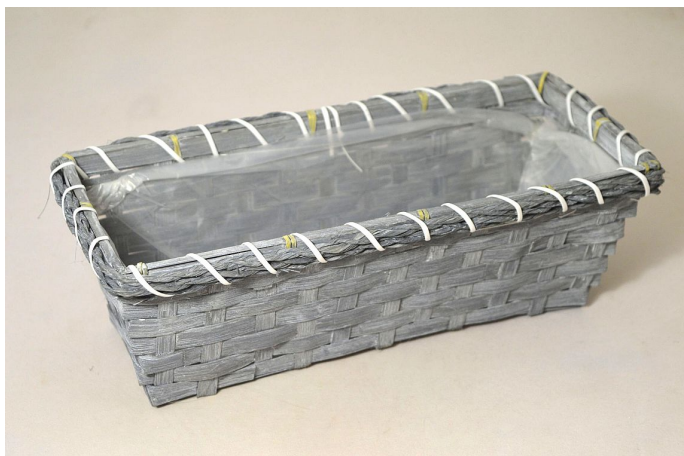

# Truhlík bambus+provázek hranatý 30cm šedý

» KOŠE, OBALY, TRUHLÍKY » Truhlíky » Bambus

Kód produktu	27366
EAN	8591671681343
kusů v kartonu	192 ks
šířka	60,0 cm

Dostupnost na hlavním skladě: 192 ks

## Parametry

Šířka	60,0 cm
-------	---------