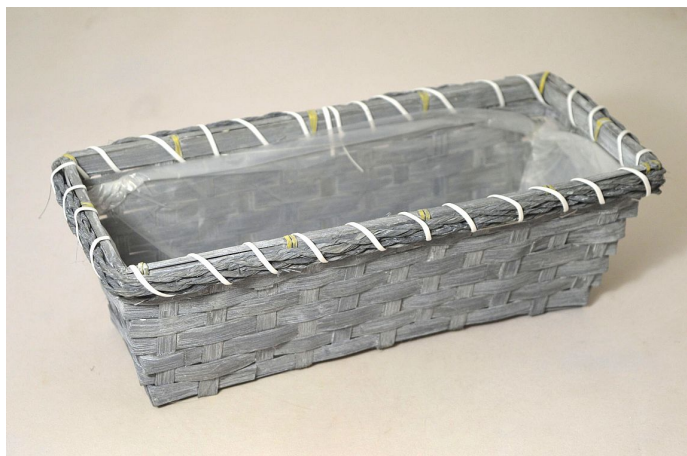

# Truhlík bambus+provázek hranatý 30cm šedý

» KOŠE, OBALY, TRUHLÍKY » Truhlíky » Bambus

Kód produktu	27366
EAN	8591671681343
kusů v kartonu	192 ks
šířka	60,0 cm

Dostupnost na hlavním skladě: 543 ks

## Parametry

Šířka	60,0 cm
-------	---------