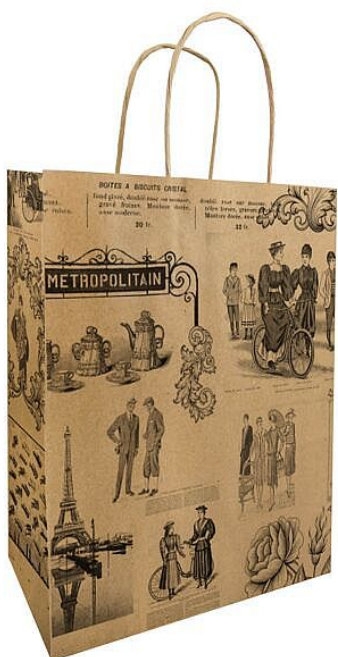

Taška papír Metropolitan 26x12x32cm X50

» FLORISTICKÉ POTŘEBY » Dárkové tašky, Boxy, Papírové role » Papírové tašky

Kód produktu	85040
EAN	3281650550221
kusů v kartonu	250 ks

Dostupnost na hlavním skladě: 600 ks
