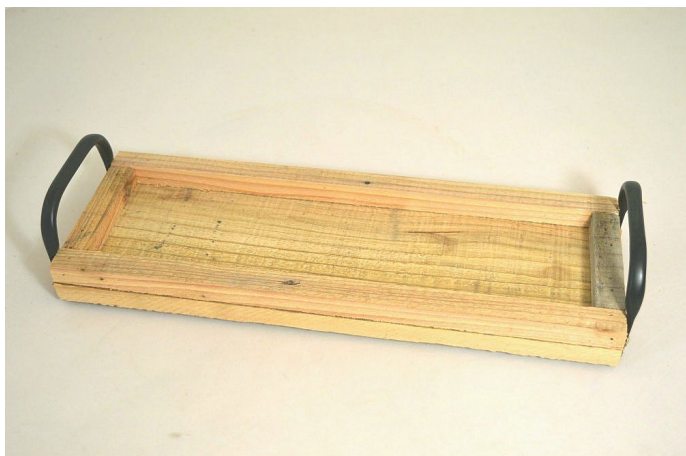

Tác dřevo+kovová ucha obdélník 60,5x18cm

» FLORISTICKÉ POTŘEBY » Stoličky, Podnosy, Tácy

Kód produktu	85715
EAN	8591671675977
kusů v kartonu	12 ks
délka	18,0 cm
šířka	60,5 cm

Dostupnost na hlavním skladě: 49 ks

Parametry

Délka	18,0 cm
Šířka	60,5 cm