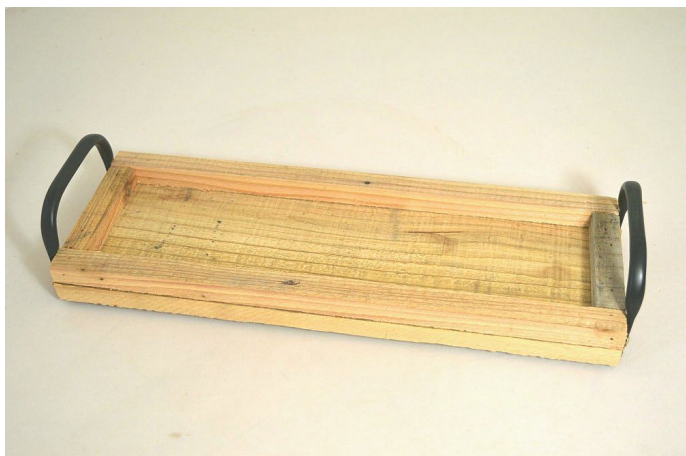

# Tác dřevo+kovová ucha obdélník 60,5x18cm

» FLORISTICKÉ POTŘEBY » Stoličky, Podnosy, Tácy

Kód produktu	85715
EAN	8591671675977
kusů v kartonu	12 ks
délka	18,0 cm
šířka	60,5 cm

Dostupnost na hlavním skladě: 101 ks

## Parametry

Délka	18,0 cm
Šířka	60,5 cm