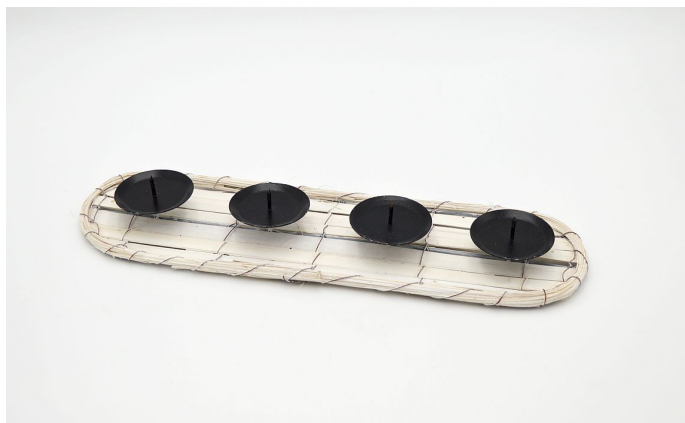

# Svícen adventní ovál 38x10cm bílý

» SEZÓNÍ DEKORACE » Vánoce » Svíčky, Svícny

materiál	bambus
Kód produktu	27681
EAN	8591671721803
kusů v kartonu	80 ks
délka	10,0 cm

Dostupnost na hlavním skladě: 648 ks

## Parametry

barva	bílá
materiál	bambus
šířka	38,00
délka	10,00 cm