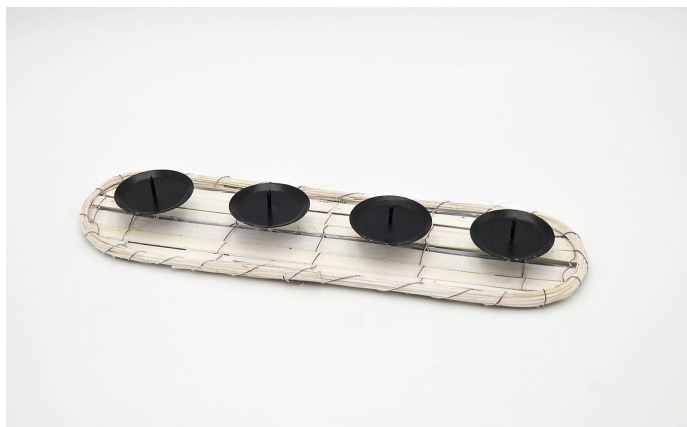

# Svícen adventní ovál 38x10cm bílý

» SEZÓNÍ DEKORACE » Vánoce » Svíčky, Svícny

materiál	bambus
Kód produktu	27681
EAN	8591671721803
kusů v kartonu	80 ks
délka	10,0 cm

Dostupnost na hlavním skladě: 642 ks

## Parametry

barva	bílá
materiál	bambus
šířka	38,00
délka	10,00 cm