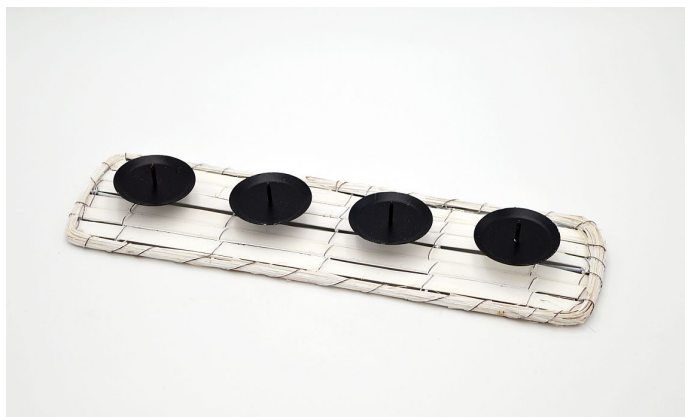

# Svícen advent. obdelník 39x10cm bílý

» SEZÓNŇÍ DEKORACE » Vánoce » Svíčky, Svícny

materiál	bambus
Kód produktu	27678
EAN	8591671721773
kusů v kartonu	80 ks
délka	10,0 cm

Dostupnost na hlavním skladě: 505 ks

## Parametry

barva	bílá
materiál	bambus
šířka	39,00
délka	10,00 cm