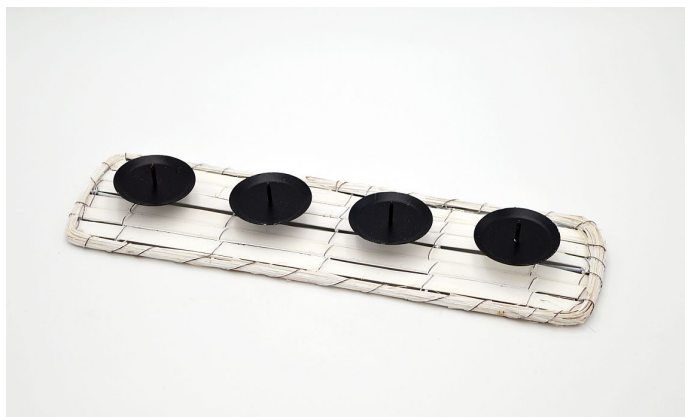

Svícen advent. obdelník 39x10cm bílý

» SEZÓNÍ DEKORACE » Vánoce » Svíčky, Svícny

materiál	bambus
Kód produktu	27678
EAN	8591671721773
kusů v kartonu	80 ks
délka	10,0 cm

Dostupnost na hlavním skladě: 510 ks

Parametry

barva	bílá
materiál	bambus
šířka	39,00
délka	10,00 cm