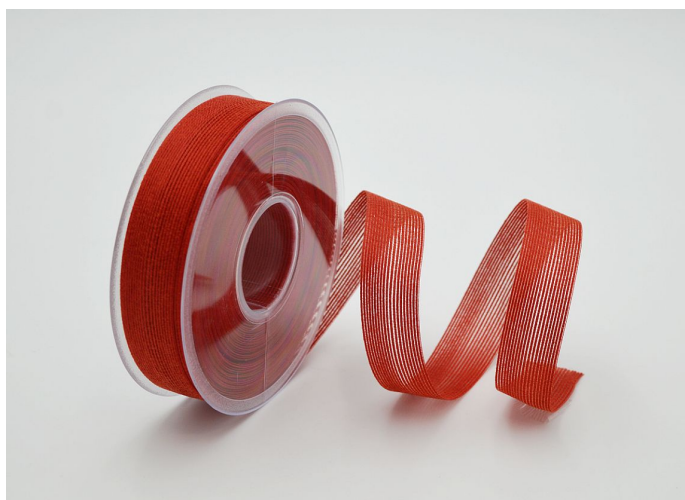

# Stuha recykl. Berlin 25mm/20m červená

» FLORISTICKÉ POTŘEBY » Stuhý » Recyklovaný materiál » 2,5cm

materiál	recykl. materiál
Kód produktu	35957
EAN	4026959235733
délka	2 000,0 cm

Dostupnost na hlavním skladě: 18 ks

## Parametry

barva	červená
materiál	recykl. materiál
šířka	2,50
délka	2 000,00 cm