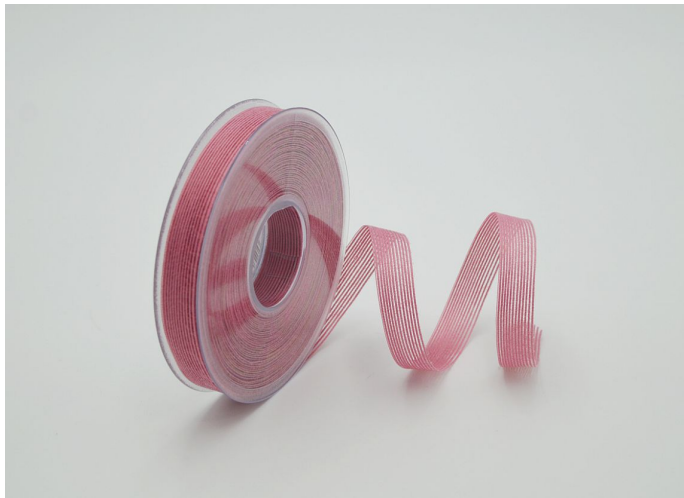

Stuha recykl. Berlin 15mm/20m starorůž.

» SEZÓNŇÍ DEKORACE » Velikonoce, Jaro » Stuhy

Kód produktu 35955

EAN 4025571108067

Dostupnost na hlavním skladě: 24 ks