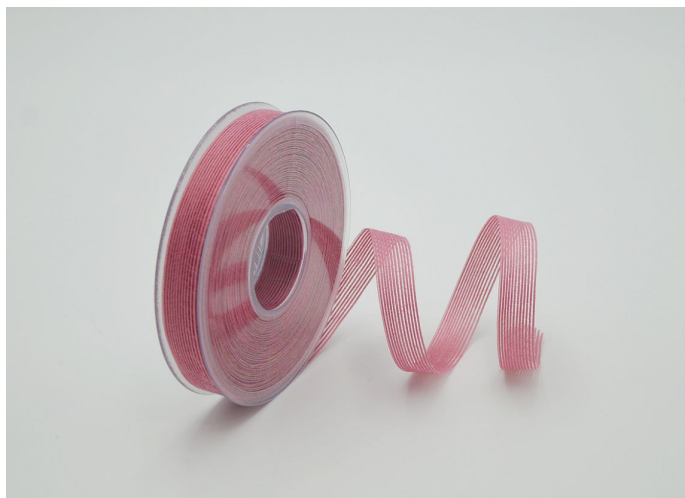

# Stuha recykl. Berlin 15mm/20m starorůž.

» FLORISTICKÉ POTŘEBY » Stuhy » Recyklovaný materiál » 1,5cm

materiál	recykl. materiál
Kód produktu	35955
EAN	4025571108067
délka	2 000,0 cm

Dostupnost na hlavním skladě: 11 ks

## Parametry

barva	starorůžová
materiál	recykl. materiál
šířka	1,50
délka	2 000,00 cm