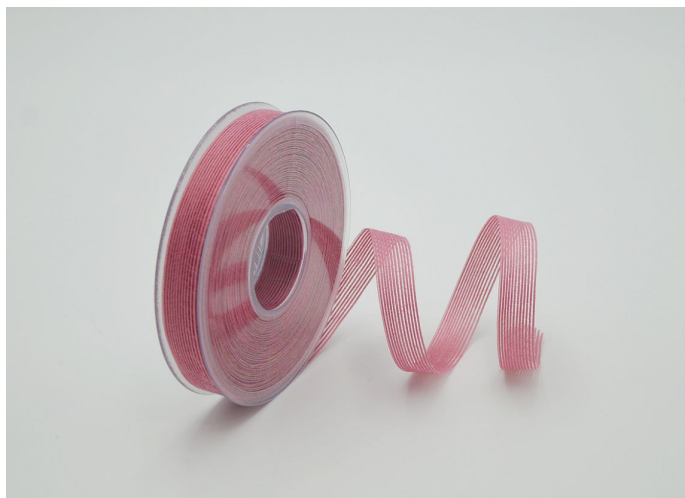

Stuha recykl. Berlin 15mm/20m starorůž.

» FLORISTICKÉ POTŘEBY » Stuhy » Recyklovaný materiál » 1,5cm

materiál	recykl. materiál
Kód produktu	35955
EAN	4025571108067
délka	2 000,0 cm

Dostupnost na hlavním skladě: 9 ks

Parametry

barva	starorůžová
materiál	recykl. materiál
šířka	1,50
délka	2 000,00 cm