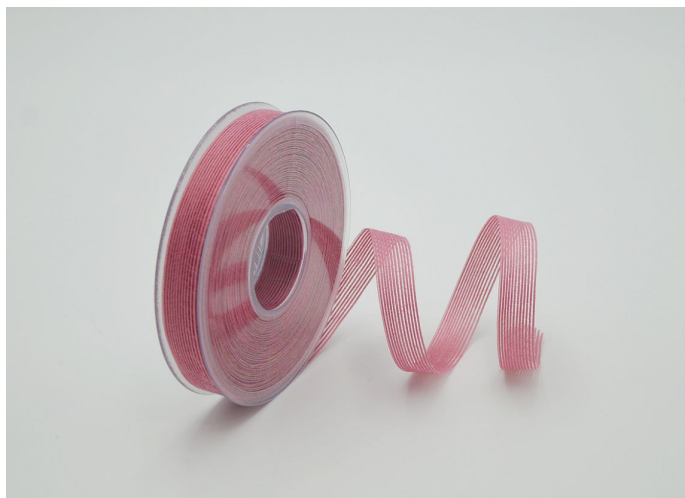

Stuha recykl. Berlin 15mm/20m starorůž.

» FLORISTICKÉ POTŘEBY » Stuhy » Recyklovaný materiál » 1,5cm

materiál	recykl. materiál
Kód produktu	35955
EAN	4025571108067
délka	2 000,0 cm

Dostupnost na hlavním skladě: 11 ks

Parametry

barva	starorůžová
materiál	recykl. materiál
šířka	1,50
délka	2 000,00 cm