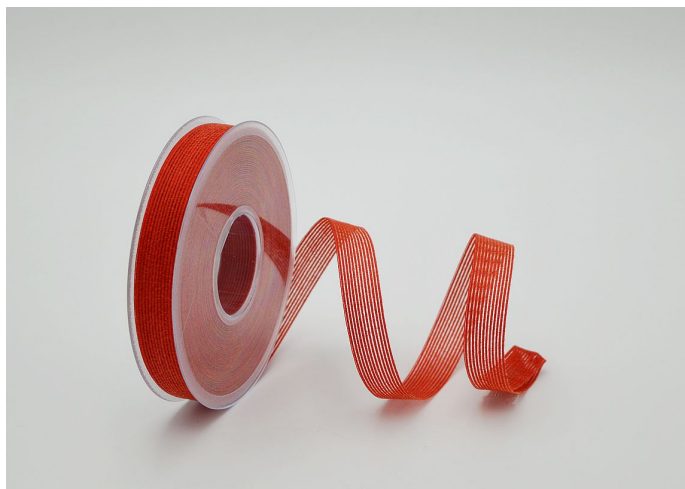

Stuha recykl. Berlin 15mm/20m červená

» FLORISTICKÉ POTŘEBY » Stuhý » Recyklovaný materiál » 1,5cm

materiál	recykl. materiál
Kód produktu	35949
EAN	4026959235658
délka	2 000,0 cm

Dostupnost na hlavním skladě: 23 ks

Parametry

barva	červená
materiál	recykl. materiál
šířka	1,50
délka	2 000,00 cm