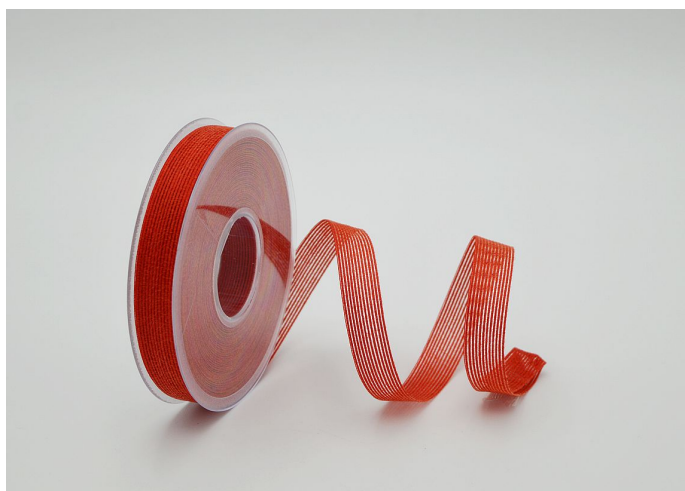

Stuha recykl. Berlin 15mm/20m červená

» FLORISTICKÉ POTŘEBY » Stuhy » Recyklovaný materiál » 1,5cm

materiál	recykl. materiál
Kód produktu	35949
EAN	4026959235658
délka	2 000,0 cm

Dostupnost na hlavním skladě: 23 ks

Parametry

barva	červená
materiál	recykl. materiál
šířka	1,50
délka	2 000,00 cm