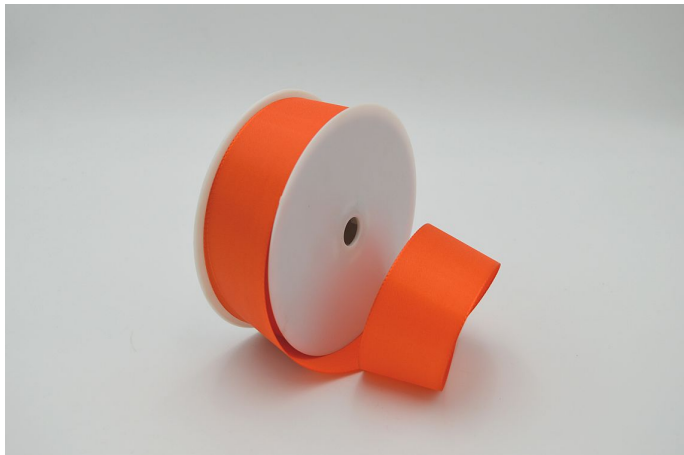

Stuha KA taft 40mm/50m tmavě oranžová

» SEZÓNÍ DEKORACE » Valentýn, Svatby » Stuhy

Kód produktu 35929

EAN 4025571045140

Dostupnost na hlavním skladě: 23 ks