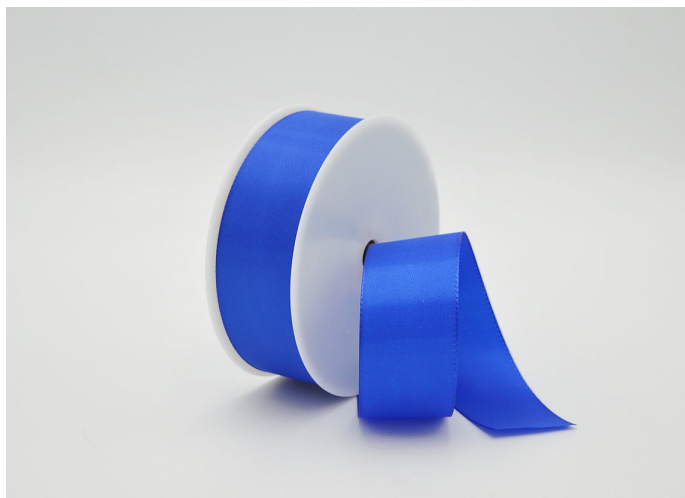

# Stuha KA taft 40mm/50m modrá

» FLORISTICKÉ POTŘEBY » Stuhy » Taft » 4cm

materiál	taft
Kód produktu	35944
EAN	4025571044211
délka	5 000,0 cm

Dostupnost na hlavním skladě: 16 ks

## Parametry

barva	modrá
materiál	taft
šířka	4,00
délka	5 000,00 cm