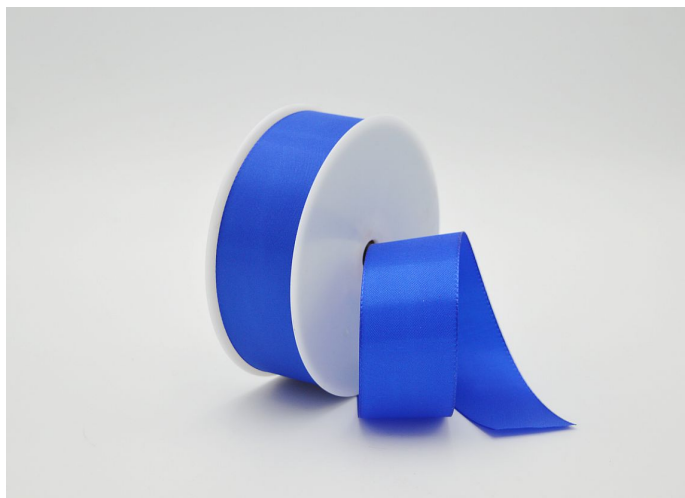

Stuha KA taft 40mm/50m modrá

» SEZÓNÍ DEKORACE » Valentýn, Svatby » Stuhy

Kód produktu 35944

EAN 4025571044211

Dostupnost na hlavním skladě: 21 ks