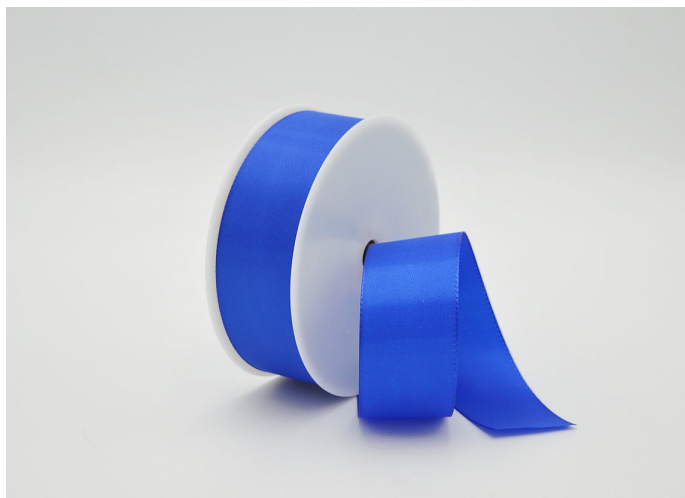

Stuha KA taft 40mm/50m modrá

» FLORISTICKÉ POTŘEBY » Stuhy » Taft » 4cm

materiál	taft
Kód produktu	35944
EAN	4025571044211
délka	5 000,0 cm

Dostupnost na hlavním skladě: 17 ks

Parametry

barva	modrá
materiál	taft
šířka	4,00
délka	5 000,00 cm