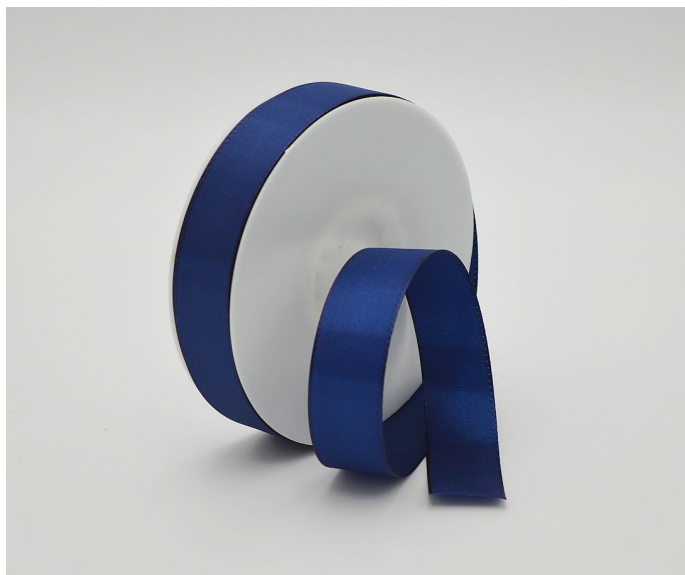

Stuha KA taft 25mm/50m tmavě modrá

» FLORISTICKÉ POTŘEBY » Stuhy » Taft » 2,5cm

materiál	taft
Kód produktu	35919
EAN	4025571048561
délka	5 000,0 cm

Dostupnost na hlavním skladě: 21 ks

Parametry

barva	modrá
materiál	taft
šířka	2,50
délka	5 000,00 cm