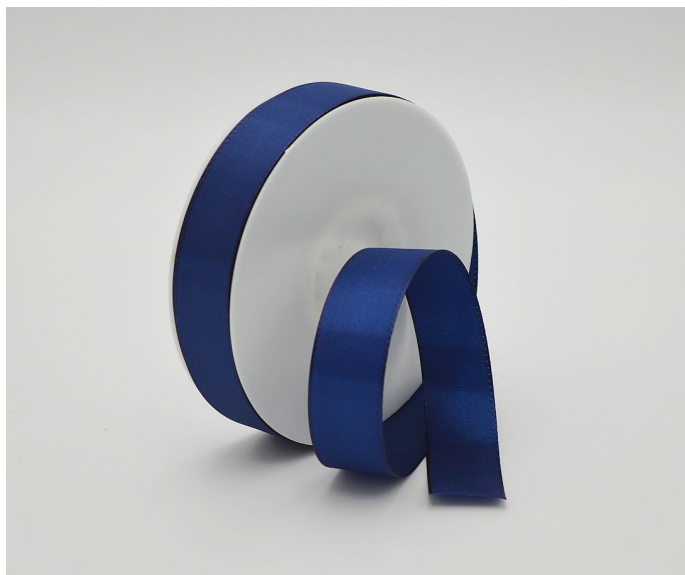

Stuha KA taft 25mm/50m tmavě modrá

» FLORISTICKÉ POTŘEBY » Stuhy » Taft » 2,5cm

materiál	taft
Kód produktu	35919
EAN	4025571048561
délka	5 000,0 cm

Dostupnost na hlavním skladě: 16 ks

Parametry

barva	modrá
materiál	taft
šířka	2,50
délka	5 000,00 cm