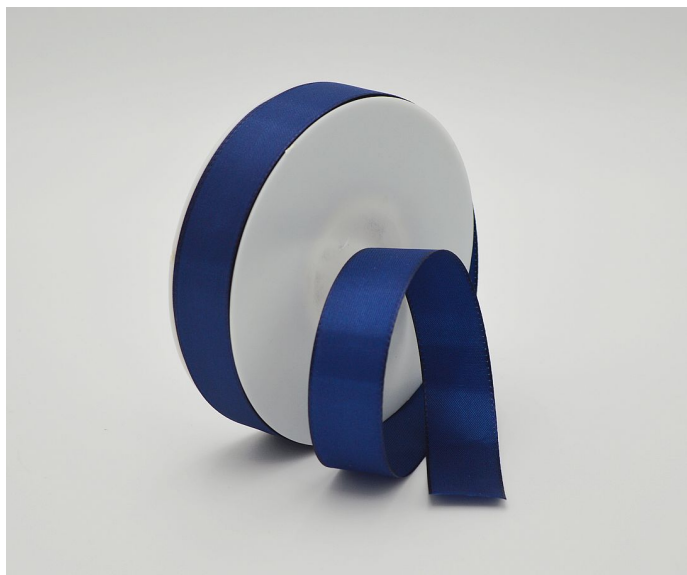

Stuha KA taft 25mm/50m tmavě modrá

» SEZÓNÍ DEKORACE » Valentýn, Svatby » Stuhy

Kód produktu 35919

EAN 4025571048561

Dostupnost na hlavním skladě: 20 ks