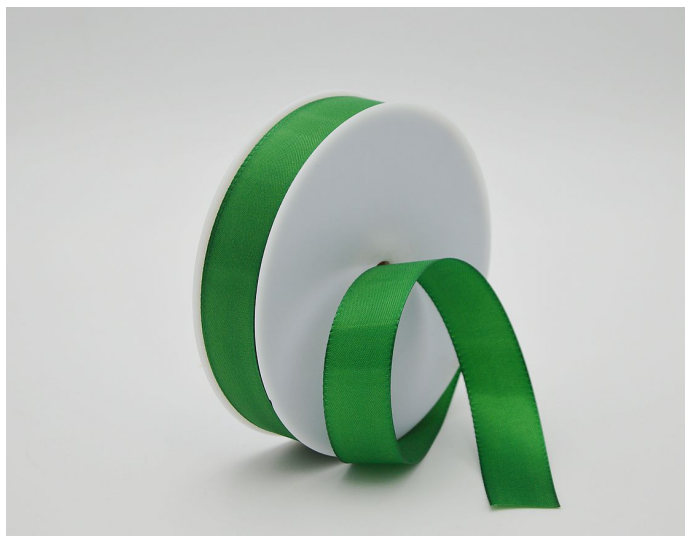

Stuha KA taft 25mm/50m smaragdová

» FLORISTICKÉ POTŘEBY » Stuhy » Taft » 2,5cm

materiál	taft
Kód produktu	35909
EAN	4025571045096
délka	5 000,0 cm

Dostupnost na hlavním skladě: 22 ks

Parametry

barva	zelená
materiál	taft
šířka	2,50
délka	5 000,00 cm