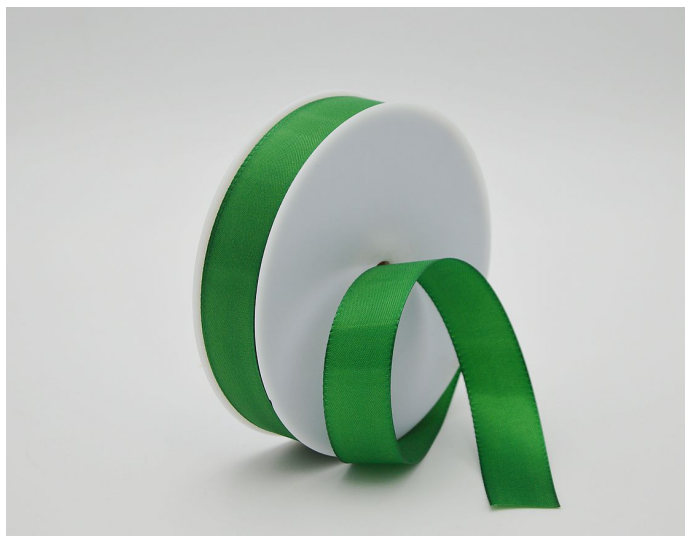

Stuha KA taft 25mm/50m smaragdová

» FLORISTICKÉ POTŘEBY » Stuhy » Taft » 2,5cm

materiál	taft
Kód produktu	35909
EAN	4025571045096
délka	5 000,0 cm

Dostupnost na hlavním skladě: 27 ks

Parametry

barva	zelená
materiál	taft
šířka	2,50
délka	5 000,00 cm