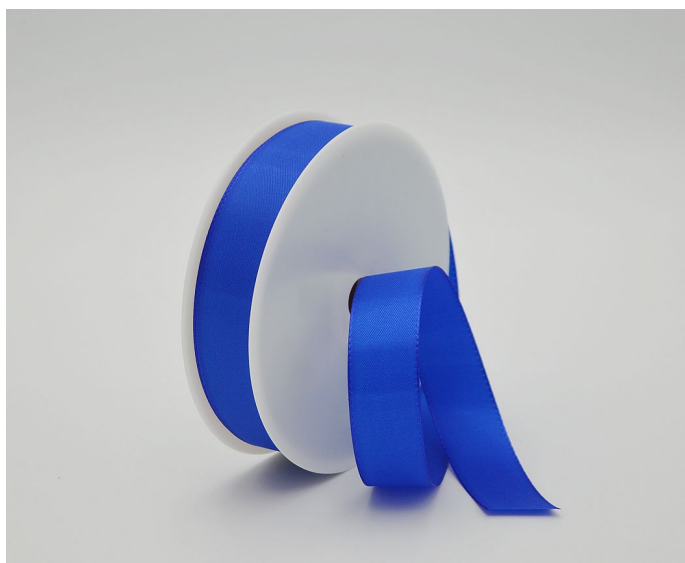

Stuha KA taft 25mm/50m modrá

» FLORISTICKÉ POTŘEBY » Stuhy » Taft » 2,5cm

materiál	taft
Kód produktu	35918
EAN	4025571044099
délka	5 000,0 cm

Dostupnost na hlavním skladě: 16 ks

Parametry

barva	modrá
materiál	taft
šířka	2,50
délka	5 000,00 cm