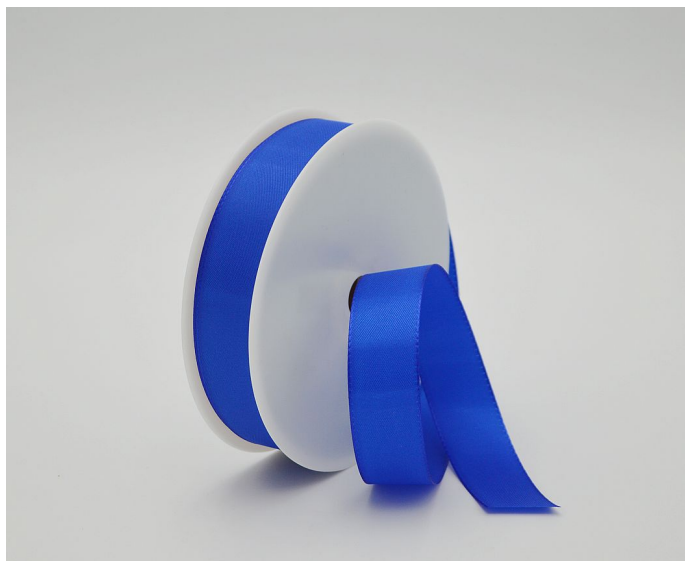

Stuha KA taft 25mm/50m modrá

» FLORISTICKÉ POTŘEBY » Stuhy » Taft » 2,5cm

materiál	taft
Kód produktu	35918
EAN	4025571044099
délka	5 000,0 cm

Dostupnost na hlavním skladě: 16 ks

Parametry

barva	modrá
materiál	taft
šířka	2,50
délka	5 000,00 cm