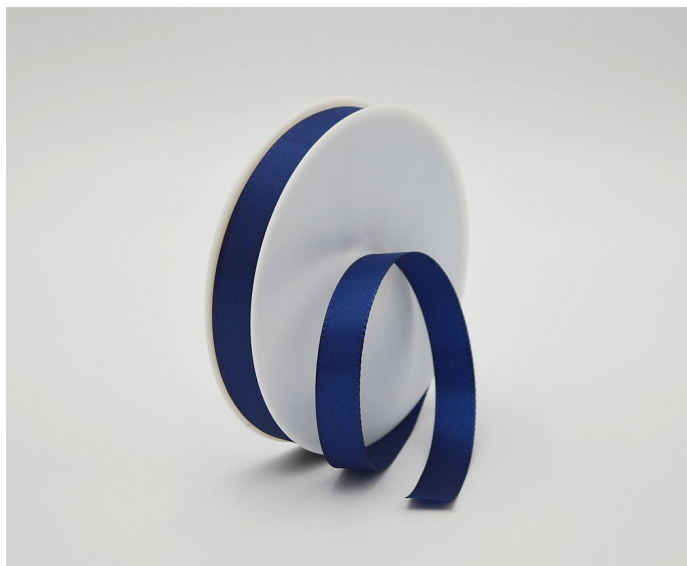

Stuha KA taft 15mm/50m tmavě modrá

» SEZÓNÍ DEKORACE » Valentýn, Svatby » Stuhy

Kód produktu 35884

EAN 4025571050250

Dostupnost na hlavním skladě: 26 ks