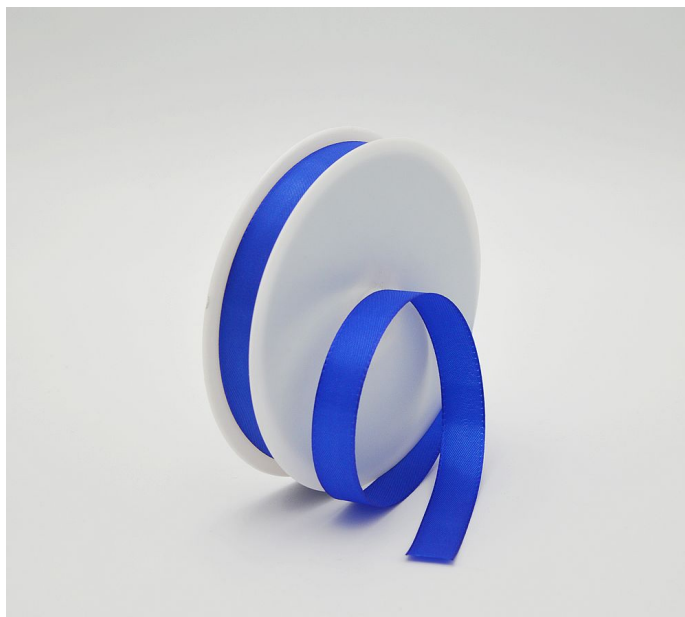

Stuha KA taft 15mm/50m modrá

» SEZÓNÍ DEKORACE » Valentýn, Svatby » Stuhy

Kód produktu 35883

EAN 4025571043979

Dostupnost na hlavním skladě: 2 ks