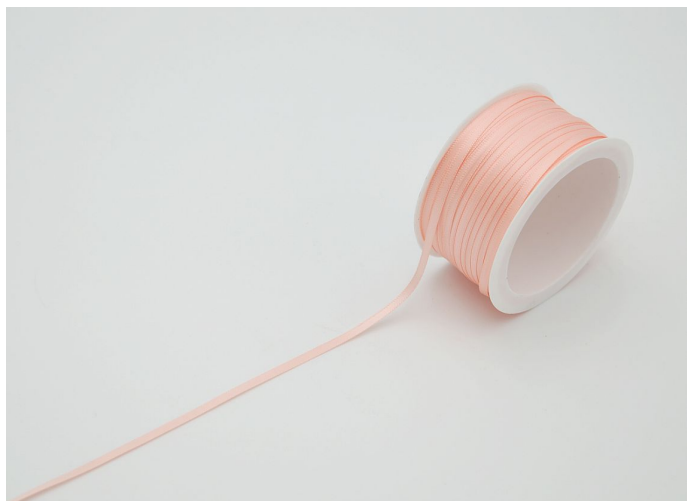

# Stuha KA satén 3mm/50m světle růžová

» FLORISTICKÉ POTŘEBY » Stuhy » Atlas

Kód produktu 35973

EAN 4025571534590

Dostupnost na hlavním skladě: 33 ks