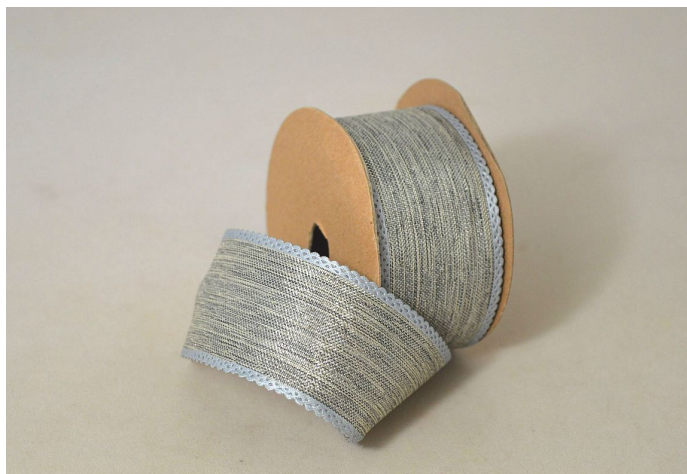

Stuha juta jemná 4cm/3y krémová

» FLORISTICKÉ POTŘEBY » Stuhy » Juta

Kód produktu	82502
EAN	8591671684160
kusů v kartonu	400 ks

Dostupnost na hlavním skladě: 816 ks