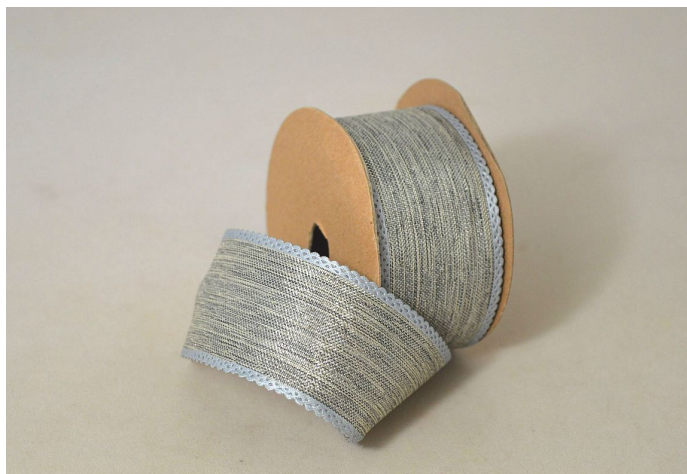

# Stuha juta jemná 4cm/3y krémová

» FLORISTICKÉ POTŘEBY » Stuhy » Juta

Kód produktu	82502
EAN	8591671684160
kusů v kartonu	400 ks

---

Dostupnost na hlavním skladě: 1 144 ks