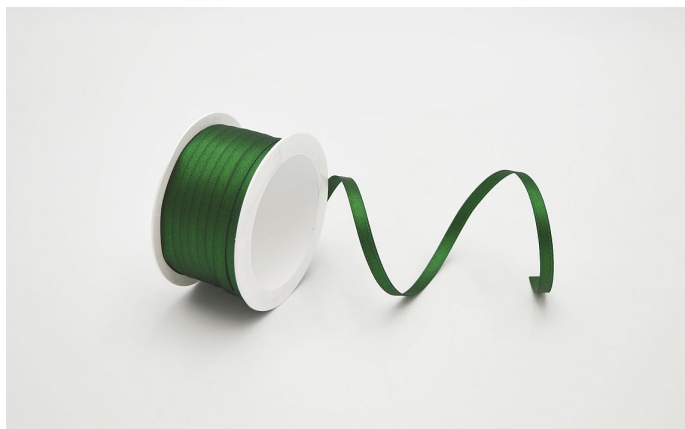

Stuha atlas 5mm/20m lahvově zelená

» FLORISTICKÉ POTŘEBY » Stuhy » Atlas » 0,5cm

materiál	atlas
Kód produktu	84151
EAN	8590939281332
délka	2 000,0 cm

Dostupnost na hlavním skladě: 21 ks

Parametry

barva	zelená
materiál	atlas
délka	2 000,00 cm