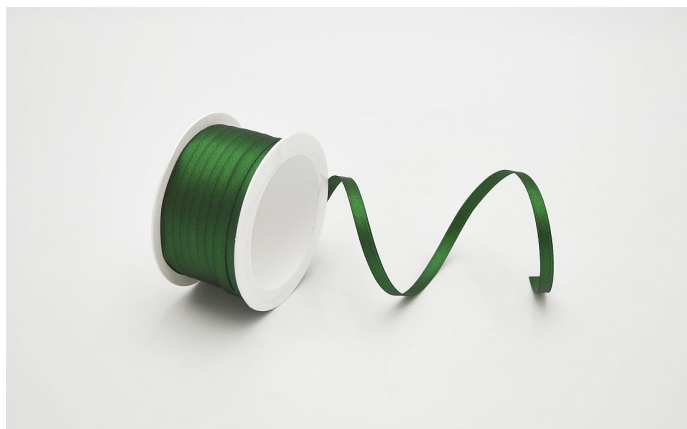

# Stuha atlas 5mm/20m lahvově zelená

» FLORISTICKÉ POTŘEBY » Stuhy » Atlas » 0,5cm

materiál	atlas
Kód produktu	84151
EAN	8590939281332
délka	2 000,0 cm

Dostupnost na hlavním skladě: 21 ks

## Parametry

barva	zelená
materiál	atlas
délka	2 000,00 cm