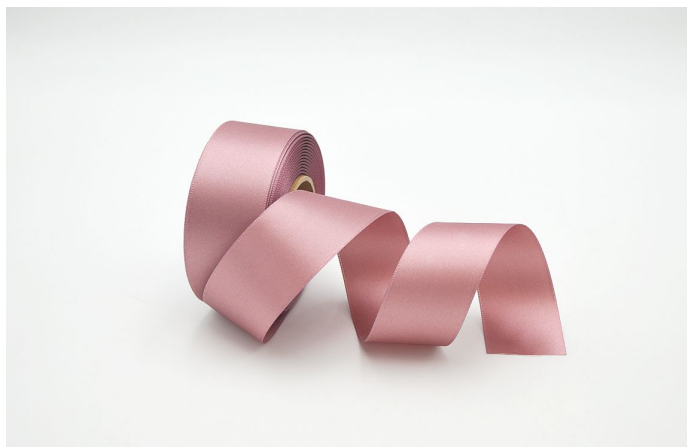

Stuha atlas 40mm/20m tmavě pudrová

» FLORISTICKÉ POTŘEBY » Stuhy » Atlas » 4+ cm

materiál	atlas
Kód produktu	84355
EAN	8590939271524
délka	2 000,0 cm

Dostupnost na hlavním skladě: 8 ks

Parametry

barva	růžová
materiál	atlas
šířka	4,00
délka	2 000,00 cm