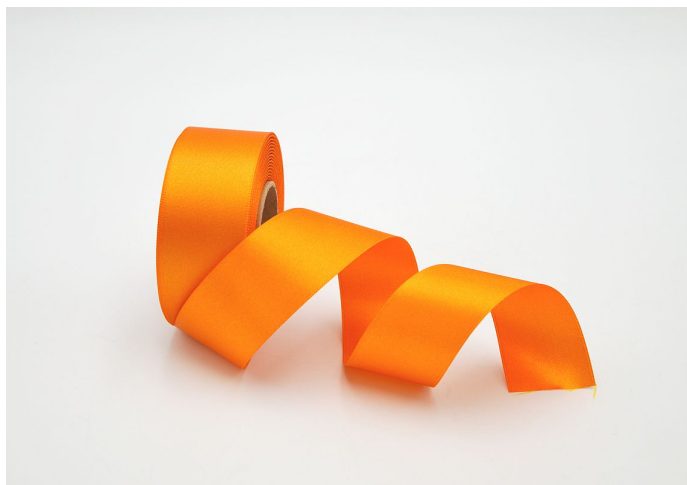

# Stuha atlas 40mm/20m světle oranžová

» FLORISTICKÉ POTŘEBY » Stuhy » Atlas » 4+ cm

materiál	atlas
Kód produktu	84340
EAN	8590939271999
délka	2 000,0 cm

Dostupnost na hlavním skladě: 5 ks

## Parametry

barva	oranžová
materiál	atlas
šířka	4,00
délka	2 000,00 cm