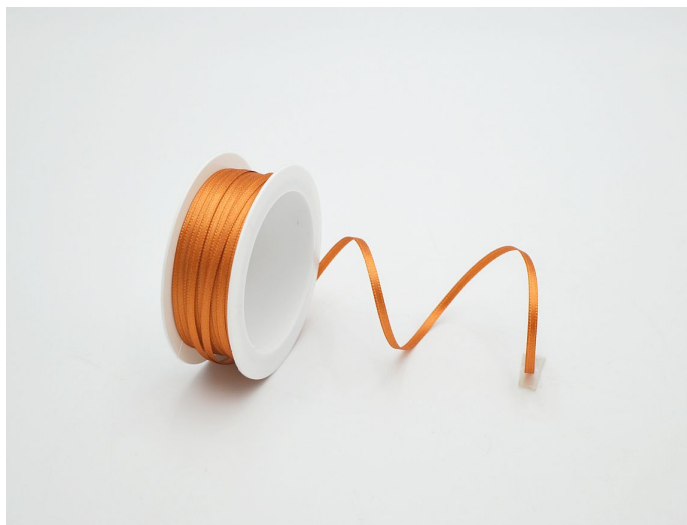

# Stuha atlas 3mm/20m karamelová

» FLORISTICKÉ POTŘEBY » Stuhy » Atlas » 0,3cm

materiál	atlas
Kód produktu	84099
EAN	8590939282544
délka	2 000,0 cm

Dostupnost na hlavním skladě: 8 ks

## Parametry

barva	oranžová
materiál	atlas
délka	2 000,00 cm