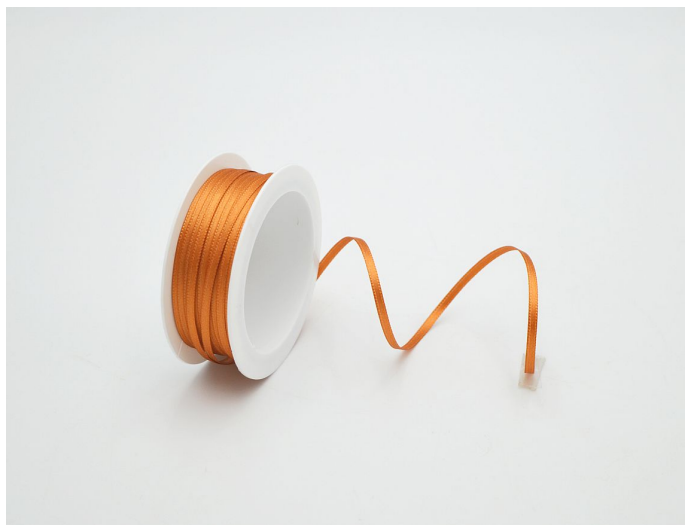

Stuha atlas 3mm/20m karamelová

» FLORISTICKÉ POTŘEBY » Stuhy » Atlas » 0,3cm

materiál	atlas
Kód produktu	84099
EAN	8590939282544
délka	2 000,0 cm

Dostupnost na hlavním skladě: 4 ks

Parametry

barva	oranžová
materiál	atlas
délka	2 000,00 cm