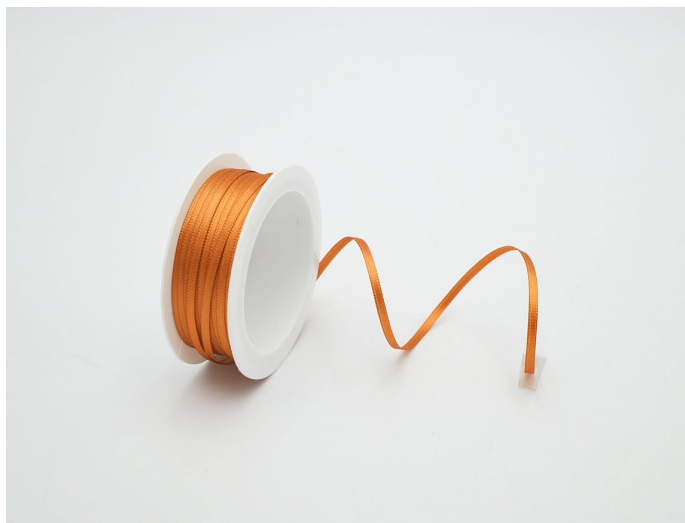

# Stuha atlas 3mm/20m karamelová

» FLORISTICKÉ POTŘEBY » Stuhy » Atlas » 0,3cm

materiál	atlas
Kód produktu	84099
EAN	8590939282544
délka	2 000,0 cm

Dostupnost na hlavním skladě: 8 ks

## Parametry

barva	oranžová
materiál	atlas
délka	2 000,00 cm