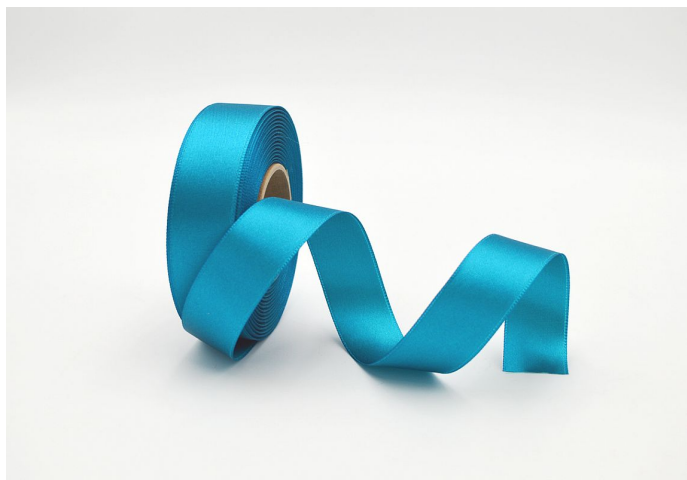

Stuha atlas 24mm/20m tyrkysová

» FLORISTICKÉ POTŘEBY » Stuhy » Atlas » 2,4cm

materiál	atlas
Kód produktu	84310
EAN	8590939272194
délka	2 000,0 cm

Dostupnost na hlavním skladě: 6 ks

Parametry

barva	modrá
materiál	atlas
šířka	2,40
délka	2 000,00 cm