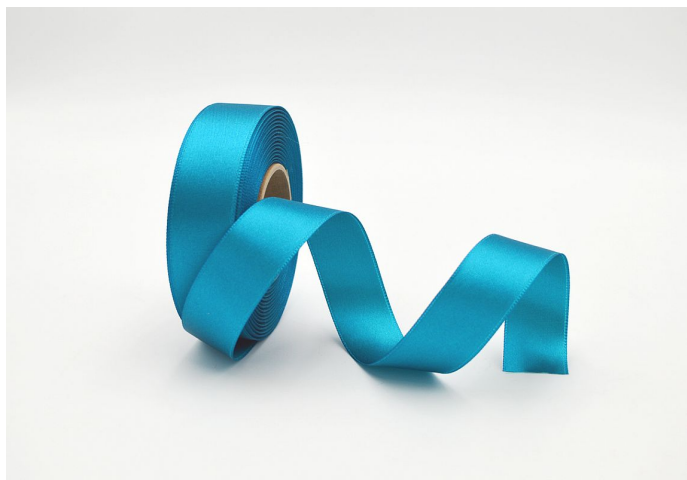

Stuha atlas 24mm/20m tyrkysová

» FLORISTICKÉ POTŘEBY » Stuhy » Atlas » 2,4cm

materiál	atlas
Kód produktu	84310
EAN	8590939272194
délka	2 000,0 cm

Dostupnost na hlavním skladě: 7 ks

Parametry

barva	modrá
materiál	atlas
šířka	2,40
délka	2 000,00 cm