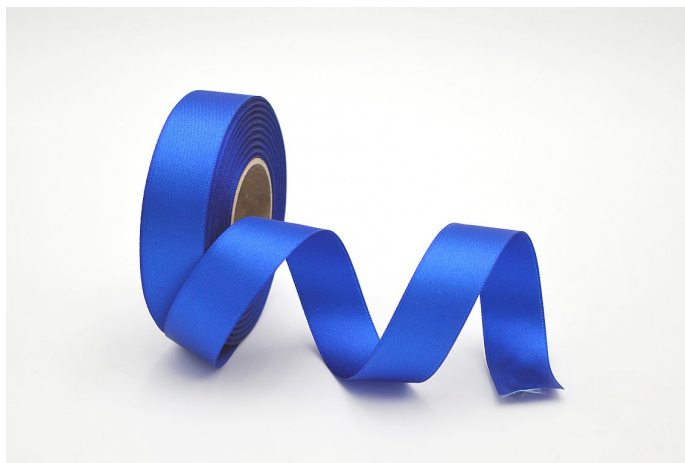

Stuha atlas 24mm/20m tmavě modrá

» FLORISTICKÉ POTŘEBY » Stuhy » Atlas » 2,4cm

materiál	atlas
Kód produktu	84312
EAN	8590939273474
délka	2 000,0 cm

Dostupnost na hlavním skladě: 1 ks

Parametry

barva	modrá
materiál	atlas
šířka	2,40
délka	2 000,00 cm