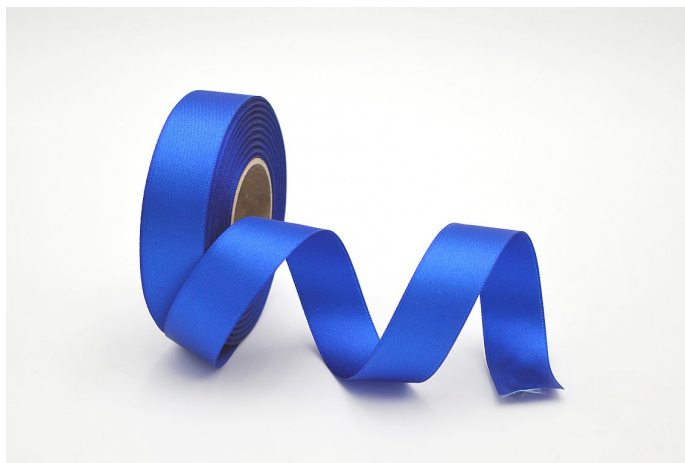

Stuha atlas 24mm/20m tmavě modrá

» FLORISTICKÉ POTŘEBY » Stuhy » Atlas » 2,4cm

materiál	atlas
Kód produktu	84312
EAN	8590939273474
délka	2 000,0 cm

Dostupnost na hlavním skladě: 5 ks

Parametry

barva	modrá
materiál	atlas
šířka	2,40
délka	2 000,00 cm