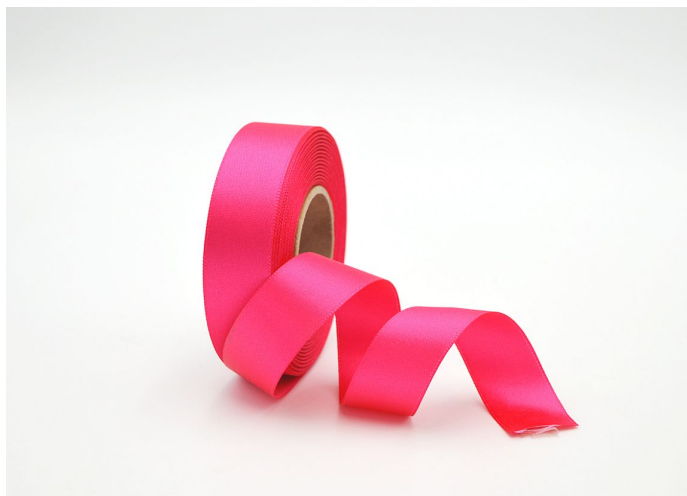

Stuha atlas 24mm/20m křiklavě růžová

» FLORISTICKÉ POTŘEBY » Stuhy » Atlas » 2,4cm

materiál	atlas
Kód produktu	84301
EAN	8590939272545
délka	2 000,0 cm

Dostupnost na hlavním skladě: 5 ks

Parametry

barva	růžová
materiál	atlas
šířka	2,40
délka	2 000,00 cm