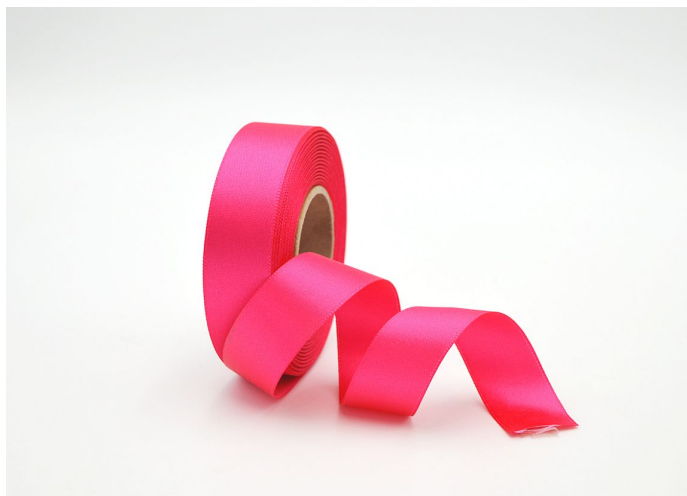

# Stuha atlas 24mm/20m křiklavě růžová

» FLORISTICKÉ POTŘEBY » Stuhy » Atlas » 2,4cm

materiál	atlas
Kód produktu	84301
EAN	8590939272545
délka	2 000,0 cm

Dostupnost na hlavním skladě: 15 ks

## Parametry

barva	růžová
materiál	atlas
šířka	2,40
délka	2 000,00 cm