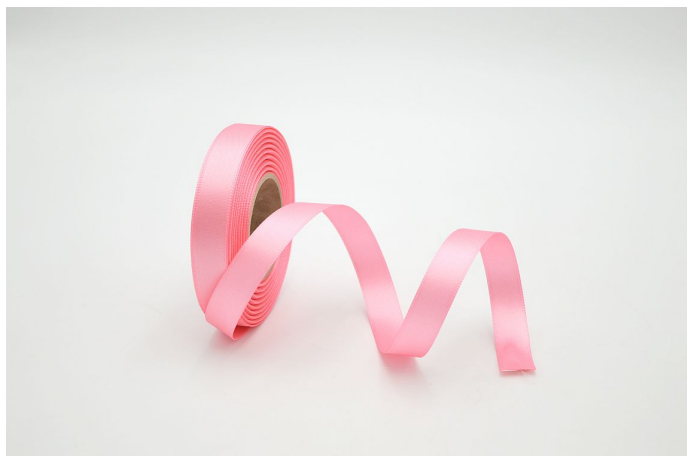

Stuha atlas 15mm/20m tmavší růžová

» FLORISTICKÉ POTŘEBY » Stuhy » Atlas » 1,5cm

materiál	atlas
Kód produktu	84238
EAN	8590939279438
délka	2 000,0 cm

Dostupnost na hlavním skladě: 11 ks

Parametry

barva	růžová
materiál	atlas
šířka	1,50
délka	2 000,00 cm