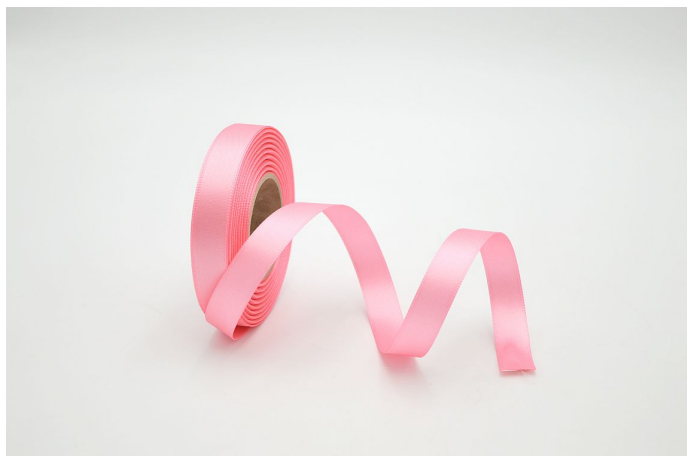

Stuha atlas 15mm/20m tmavší růžová

» FLORISTICKÉ POTŘEBY » Stuhy » Atlas » 1,5cm

materiál	atlas
Kód produktu	84238
EAN	8590939279438
délka	2 000,0 cm

Dostupnost na hlavním skladě: 8 ks

Parametry

barva	růžová
materiál	atlas
šířka	1,50
délka	2 000,00 cm