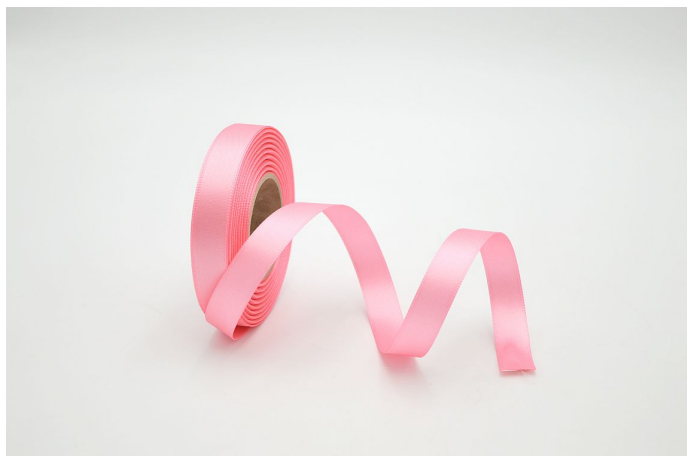

Stuha atlas 15mm/20m tmavší růžová

» FLORISTICKÉ POTŘEBY » Stuhy » Atlas » 1,5cm

materiál	atlas
Kód produktu	84238
EAN	8590939279438
délka	2 000,0 cm

Dostupnost na hlavním skladě: 10 ks

Parametry

barva	růžová
materiál	atlas
šířka	1,50
délka	2 000,00 cm