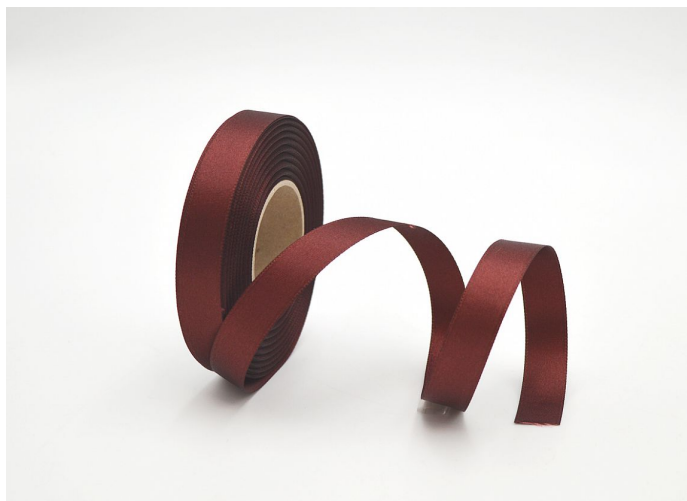

# Stuha atlas 15mm/20m tmavě vínová

» FLORISTICKÉ POTŘEBY » Stuhy » Atlas » 1,5cm

materiál	atlas
Kód produktu	84233
EAN	8590939273788
délka	2 000,0 cm

Dostupnost na hlavním skladě: 13 ks

## Parametry

barva	vínová
materiál	atlas
šířka	1,50
délka	2 000,00 cm