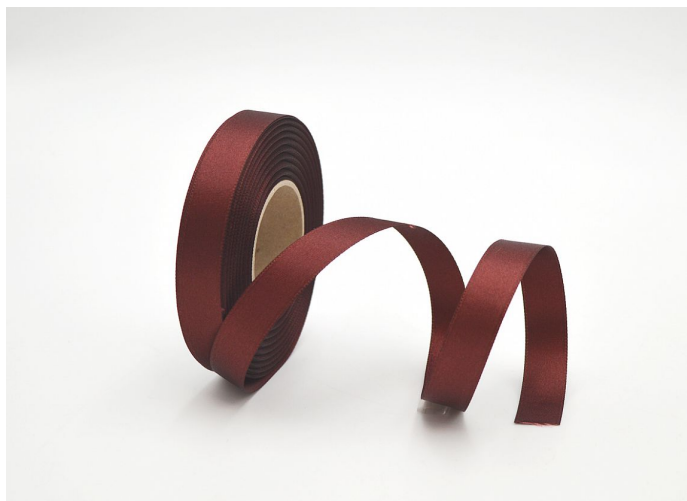

Stuha atlas 15mm/20m tmavě vínová

» FLORISTICKÉ POTŘEBY » Stuhy » Atlas » 1,5cm

materiál	atlas
Kód produktu	84233
EAN	8590939273788
délka	2 000,0 cm

Dostupnost na hlavním skladě: 6 ks

Parametry

barva	vínová
materiál	atlas
šířka	1,50
délka	2 000,00 cm