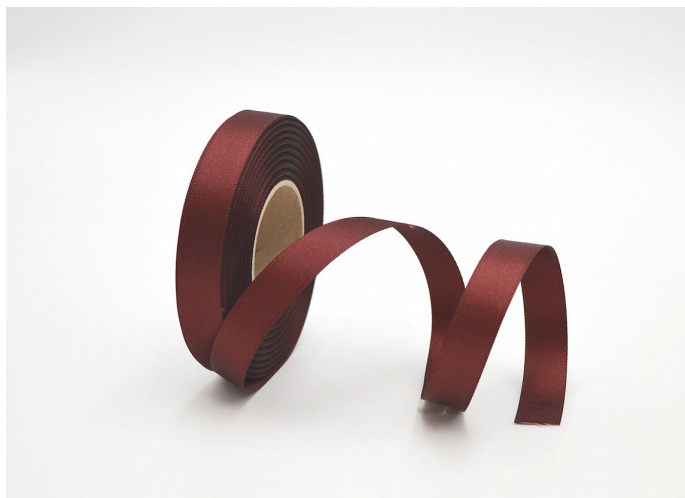

Stuha atlas 15mm/20m tmavě vínová

» FLORISTICKÉ POTŘEBY » Stuhy » Atlas » 1,5cm

materiál	atlas
Kód produktu	84233
EAN	8590939273788
délka	2 000,0 cm

Dostupnost na hlavním skladě: 13 ks

Parametry

barva	vínová
materiál	atlas
šířka	1,50
délka	2 000,00 cm