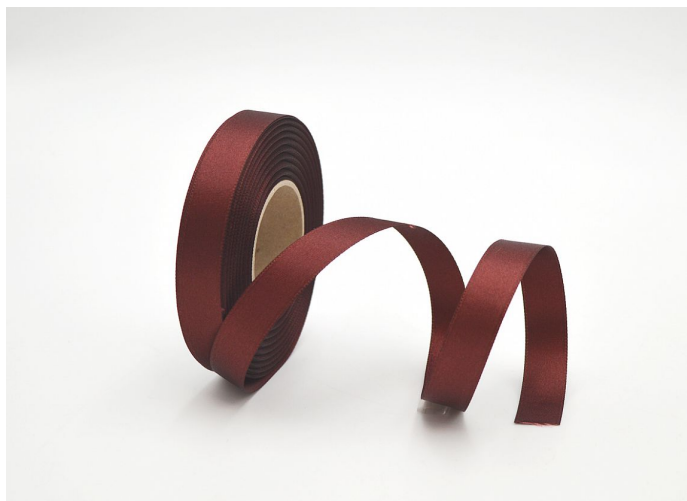

# Stuha atlas 15mm/20m tmavě vínová

» FLORISTICKÉ POTŘEBY » Stuhy » Atlas » 1,5cm

materiál	atlas
Kód produktu	84233
EAN	8590939273788
délka	2 000,0 cm

Dostupnost na hlavním skladě: 6 ks

## Parametry

barva	vínová
materiál	atlas
šířka	1,50
délka	2 000,00 cm