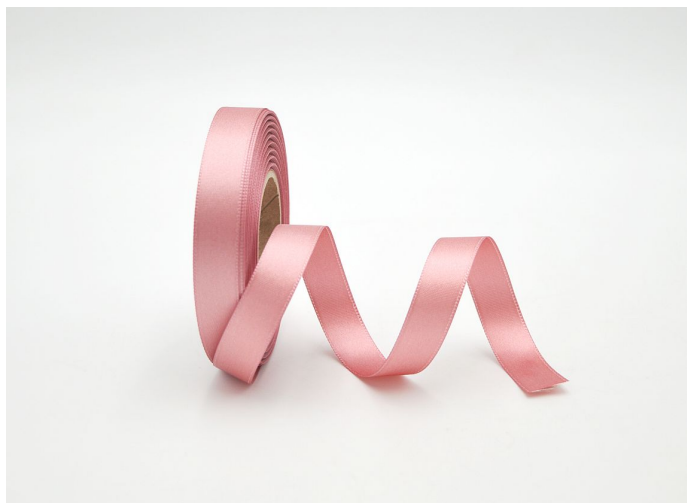

Stuha atlas 15mm/20m starorůžová

» FLORISTICKÉ POTŘEBY » Stuhy » Atlas » 1,5cm

materiál	atlas
Kód produktu	84239
EAN	8590939272118
délka	2 000,0 cm

Dostupnost na hlavním skladě: 12 ks

Parametry

barva	starorůžová
materiál	atlas
šířka	1,50
délka	2 000,00 cm