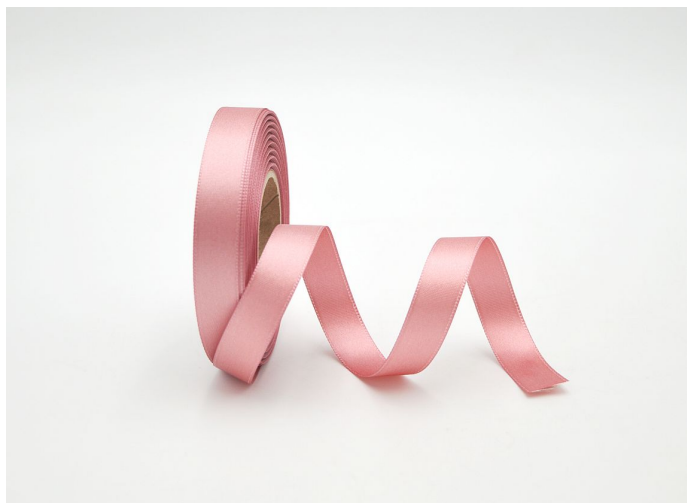

# Stuha atlas 15mm/20m starorůžová

» FLORISTICKÉ POTŘEBY » Stuhy » Atlas » 1,5cm

materiál	atlas
Kód produktu	84239
EAN	8590939272118
délka	2 000,0 cm

Dostupnost na hlavním skladě: 18 ks

## Parametry

barva	starorůžová
materiál	atlas
šířka	1,50
délka	2 000,00 cm