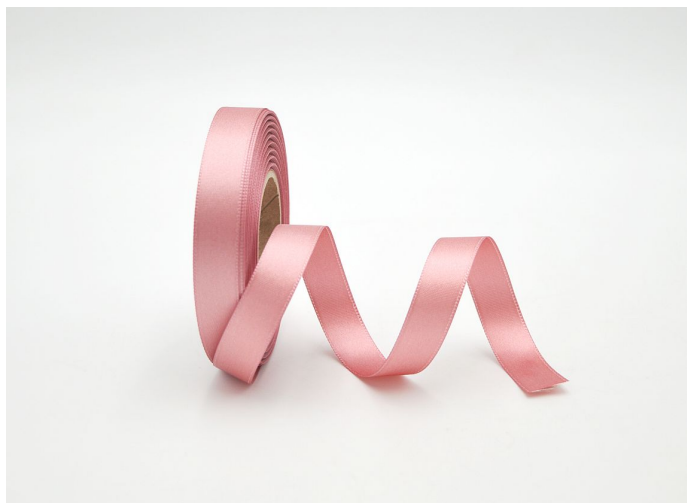

# Stuha atlas 15mm/20m starorůžová

» FLORISTICKÉ POTŘEBY » Stuhy » Atlas » 1,5cm

materiál	atlas
Kód produktu	84239
EAN	8590939272118
délka	2 000,0 cm

Dostupnost na hlavním skladě: 19 ks

## Parametry

barva	starorůžová
materiál	atlas
šířka	1,50
délka	2 000,00 cm