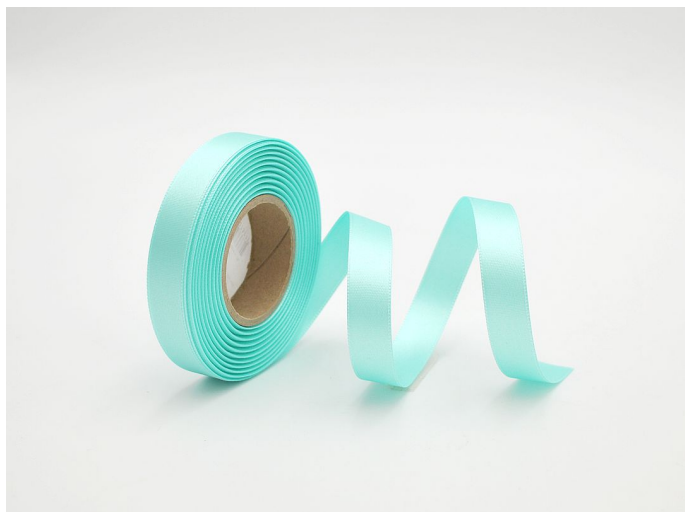

Stuha atlas 15mm/20m mintová

» FLORISTICKÉ POTŘEBY » Stuhy » Atlas » 1,5cm

materiál	atlas
Kód produktu	84258
EAN	8590939273771
délka	2 000,0 cm

Dostupnost na hlavním skladě: 7 ks

Parametry

barva	zelená
materiál	atlas
šířka	1,50
délka	2 000,00 cm