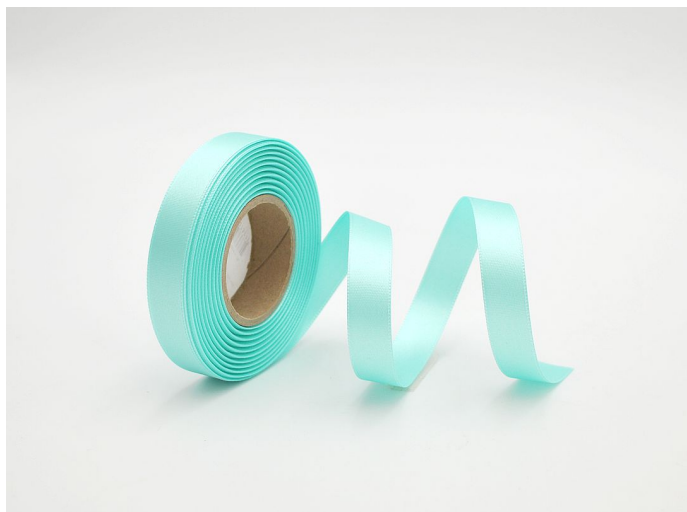

Stuha atlas 15mm/20m mintová

» FLORISTICKÉ POTŘEBY » Stuhy » Atlas » 1,5cm

materiál	atlas
Kód produktu	84258
EAN	8590939273771
délka	2 000,0 cm

Dostupnost na hlavním skladě: 7 ks

Parametry

barva	zelená
materiál	atlas
šířka	1,50
délka	2 000,00 cm