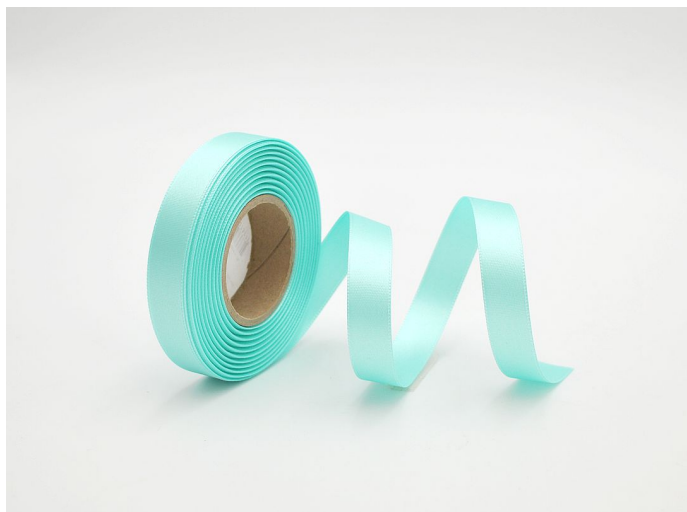

# Stuha atlas 15mm/20m mintová

» FLORISTICKÉ POTŘEBY » Stuhy » Atlas » 1,5cm

materiál	atlas
Kód produktu	84258
EAN	8590939273771
délka	2 000,0 cm

Dostupnost na hlavním skladě: 7 ks

## Parametry

barva	zelená
materiál	atlas
šířka	1,50
délka	2 000,00 cm