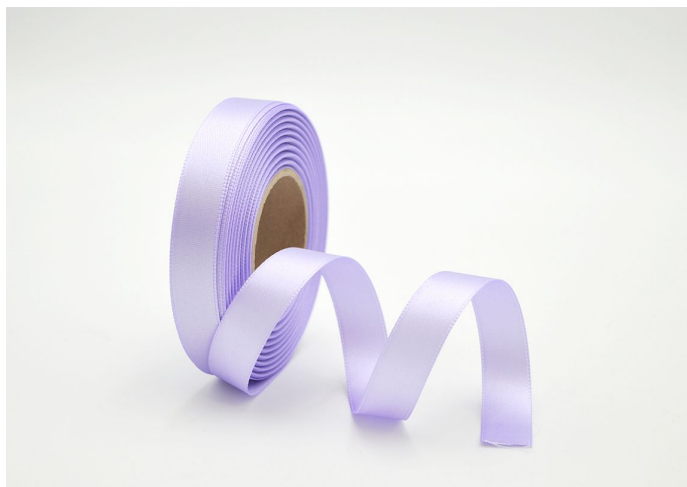

# Stuha atlas 15mm/20m lila

» FLORISTICKÉ POTŘEBY » Stuhy » Atlas » 1,5cm

materiál	atlas
Kód produktu	84247
EAN	8590939279421
délka	2 000,0 cm

Dostupnost na hlavním skladě: 13 ks

## Parametry

barva	fialová
materiál	atlas
šířka	1,50
délka	2 000,00 cm