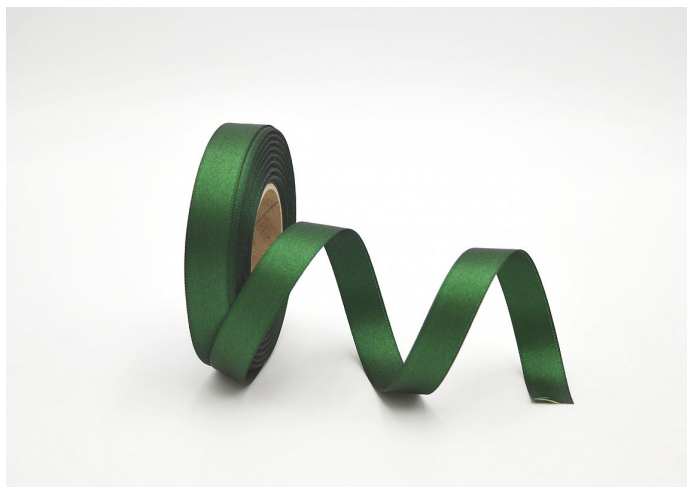

Stuha atlas 15mm/20m lahvově zelená

» FLORISTICKÉ POTŘEBY » Stuhy » Atlas » 1,5cm

materiál	atlas
Kód produktu	84265
EAN	8590939273498
délka	2 000,0 cm

Dostupnost na hlavním skladě: 14 ks

Parametry

barva	zelená
materiál	atlas
šířka	1,50
délka	2 000,00 cm