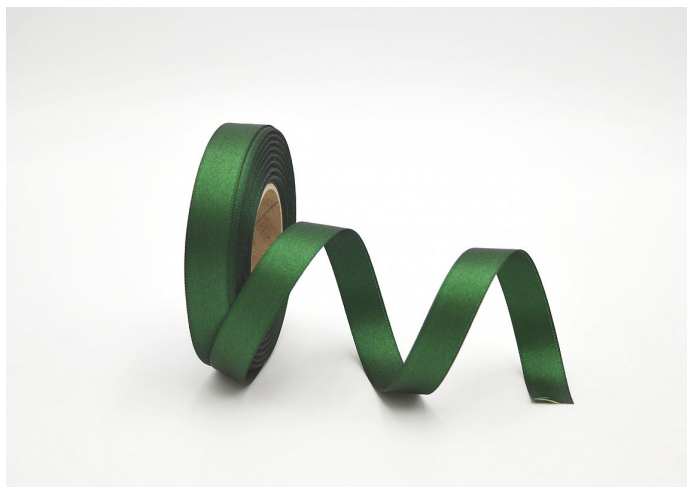

Stuha atlas 15mm/20m lahvově zelená

» FLORISTICKÉ POTŘEBY » Stuhy » Atlas » 1,5cm

materiál	atlas
Kód produktu	84265
EAN	8590939273498
délka	2 000,0 cm

Dostupnost na hlavním skladě: 11 ks

Parametry

barva	zelená
materiál	atlas
šířka	1,50
délka	2 000,00 cm