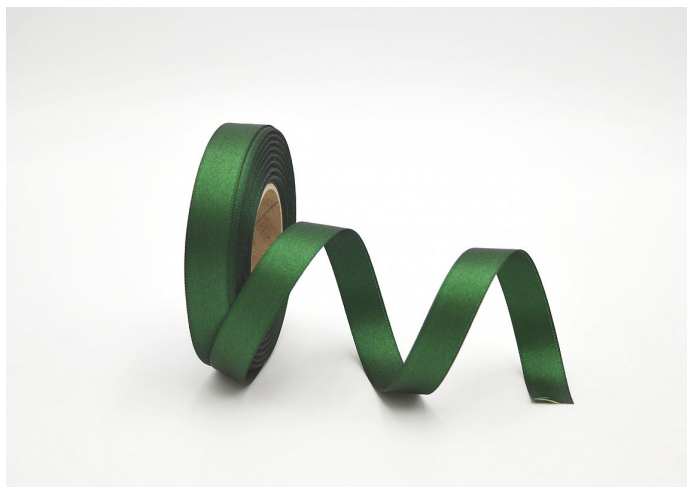

Stuha atlas 15mm/20m lahvově zelená

» FLORISTICKÉ POTŘEBY » Stuhy » Atlas » 1,5cm

materiál	atlas
Kód produktu	84265
EAN	8590939273498
délka	2 000,0 cm

Dostupnost na hlavním skladě: 7 ks

Parametry

barva	zelená
materiál	atlas
šířka	1,50
délka	2 000,00 cm