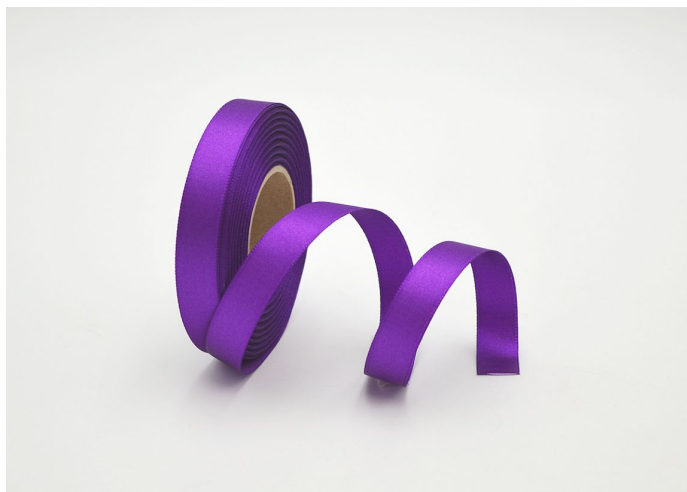

Stuha atlas 15mm/20m fialová

» FLORISTICKÉ POTŘEBY » Stuhy » Atlas » 1,5cm

materiál	atlas
Kód produktu	84245
EAN	8590939272422
délka	2 000,0 cm

Dostupnost na hlavním skladě: 6 ks

Parametry

barva	fialová
materiál	atlas
šířka	1,50
délka	2 000,00 cm