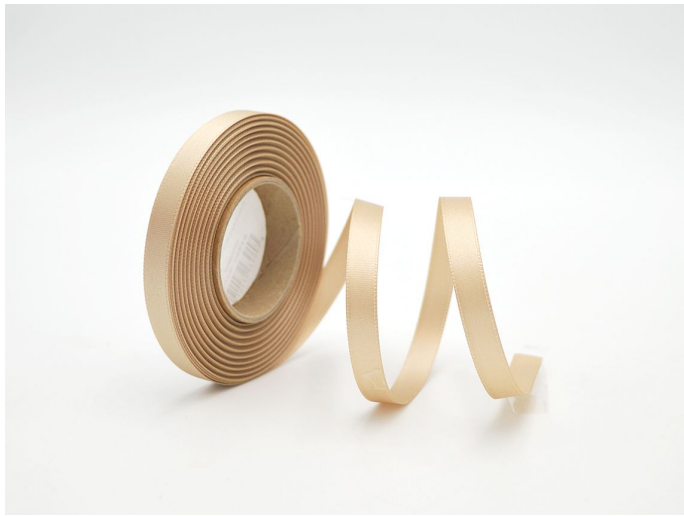

Stuha atlas 10mm/20m rezná

» FLORISTICKÉ POTŘEBY » Stuhy » Atlas » 1cm

materiál	atlas
Kód produktu	84210
EAN	8590939272019
délka	2 000,0 cm

Dostupnost na hlavním skladě: 19 ks

Parametry

barva	běžová
materiál	atlas
šířka	1,00
délka	2 000,00 cm