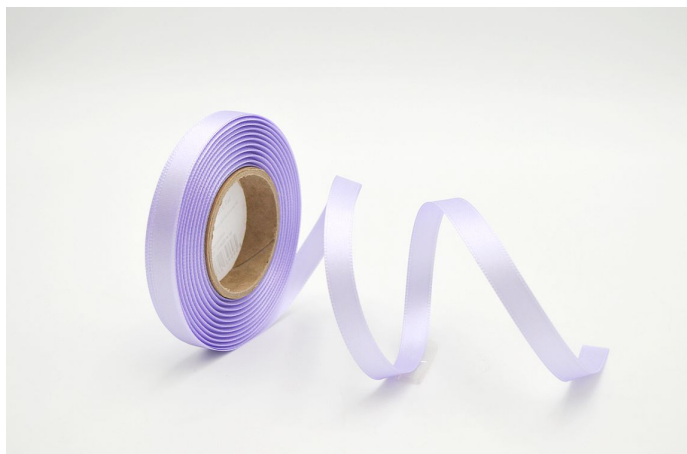

# Stuha atlas 10mm/20m lila

» FLORISTICKÉ POTŘEBY » Stuhy » Atlas » 1cm

materiál	atlas
Kód produktu	84190
EAN	8590939275768
délka	2 000,0 cm

Dostupnost na hlavním skladě: 9 ks

## Parametry

barva	fialová
materiál	atlas
šířka	1,00
délka	2 000,00 cm