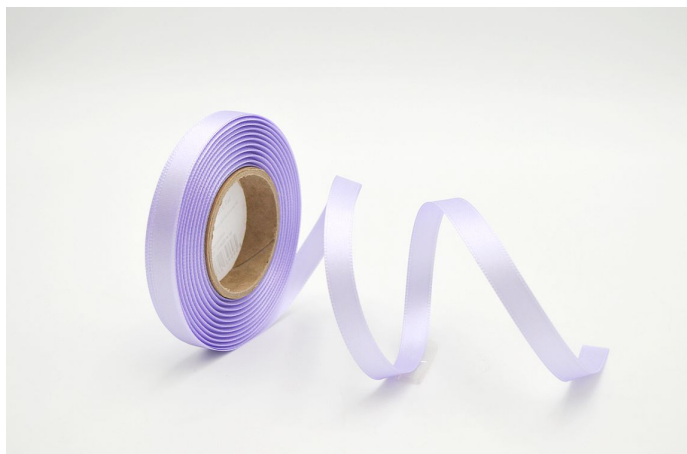

Stuha atlas 10mm/20m lila

» FLORISTICKÉ POTŘEBY » Stuhy » Atlas » 1cm

materiál	atlas
Kód produktu	84190
EAN	8590939275768
délka	2 000,0 cm

Dostupnost na hlavním skladě: 9 ks

Parametry

barva	fialová
materiál	atlas
šířka	1,00
délka	2 000,00 cm