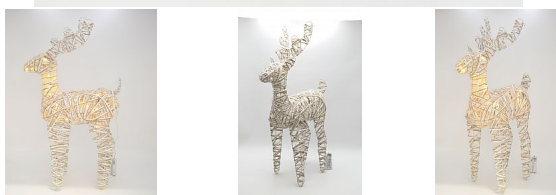

Sob bílohnědý 20LED (teplá) 30x25x60cm

» PŘÍZDOBY » LED doplňky

Kód produktu	25636
EAN	8591671707890
kusů v kartonu	3 ks
Výška	60,0 cm
délka	25,0 cm

Dostupnost na hlavním skladě: 40 ks

Parametry

šířka	30,00
Výška	60,0 cm
délka	25,00 cm