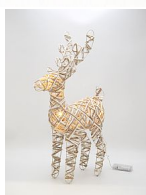

Sob bílohnědý 15LED (teplá) 30x12x55cm

» PŘÍZDOBY » LED doplňky

Kód produktu	25635
EAN	8591671707883
kusů v kartonu	4 ks
Výška	55,0 cm
délka	12,0 cm

Dostupnost na hlavním skladě: 22 ks

Parametry

šířka	30,00
Výška	55,0 cm
délka	12,00 cm