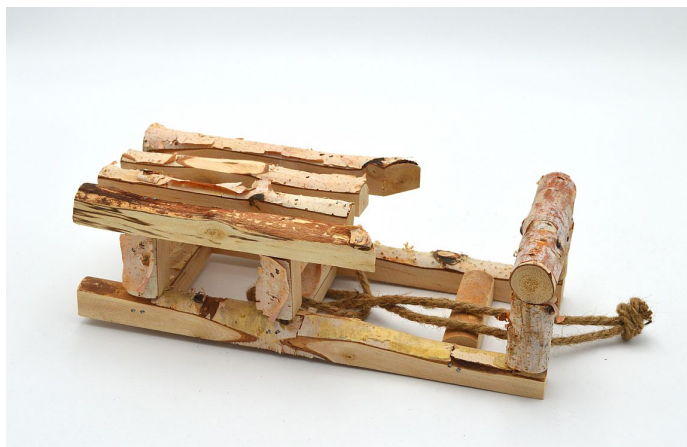

# Sáňky dřevo s přízdobou 38x12cm bělené

» DEKORACE » Závěsy

materiál	dřevo
Kód produktu	39807
EAN	8591671707210
kusů v kartonu	6 ks
délka	12,0 cm

Dostupnost na hlavním skladě: 9 ks

## Parametry

barva	přírodní
materiál	dřevo
šířka	38,00
délka	12,00 cm