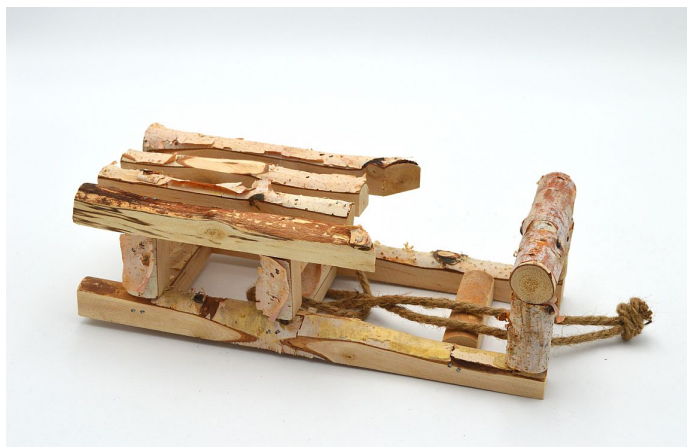

# Sáňky dřevo s přízdobou 38x12cm bělené

» SEZÓNÍ DEKORACE » Vánoce » Závěsy

Kód produktu 39807

EAN 8591671707210

kusů v kartonu 6 ks

Dostupnost na hlavním skladě: 43 ks