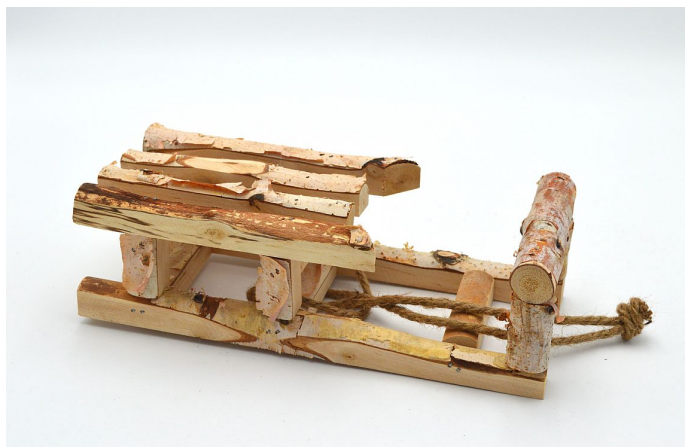

Sáňky dřevo s přízdobou 38x12cm bělené

» DEKORACE » Závěsy

materiál	dřevo
Kód produktu	39807
EAN	8591671707210
kusů v kartonu	6 ks
délka	12,0 cm

Dostupnost na hlavním skladě: 9 ks

Parametry

barva	přírodní
materiál	dřevo
šířka	38,00
délka	12,00 cm