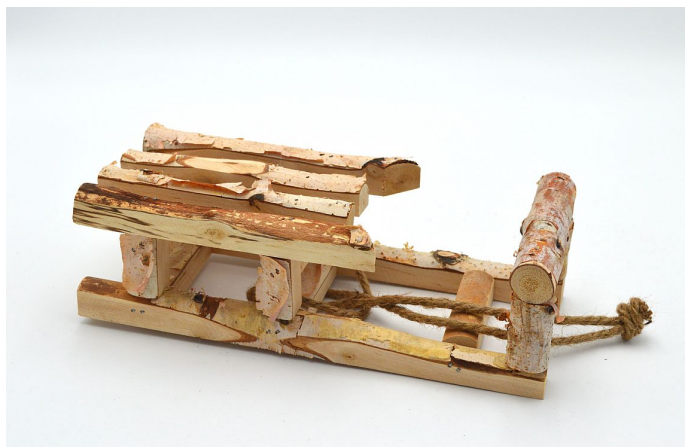

# Sáňky dřevo s přízdobou 38x12cm bělené

» DEKORACE » Závěsy

materiál	dřevo
Kód produktu	39807
EAN	8591671707210
kusů v kartonu	6 ks
délka	12,0 cm

Dostupnost na hlavním skladě: 9 ks

## Parametry

barva	přírodní
materiál	dřevo
šířka	38,00
délka	12,00 cm