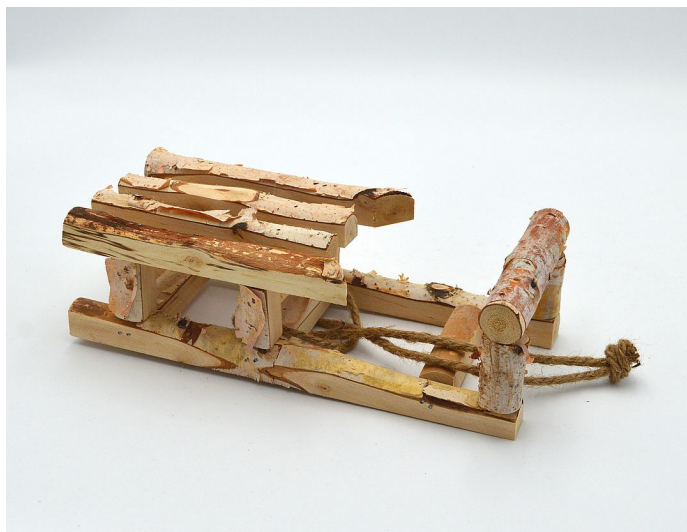

Sáňky dřevo s přízdobou 28x12cm bělené

» SEZÓNÍ DEKORACE » Vánoce » Figurky

| | |
|----------------|---------------|
| Kód produktu | 39806 |
| EAN | 8591671707203 |
| kusů v kartonu | 12 ks |

| | |
|-------------------------------|-------|
| Dostupnost na hlavním skladě: | 84 ks |
|-------------------------------|-------|
