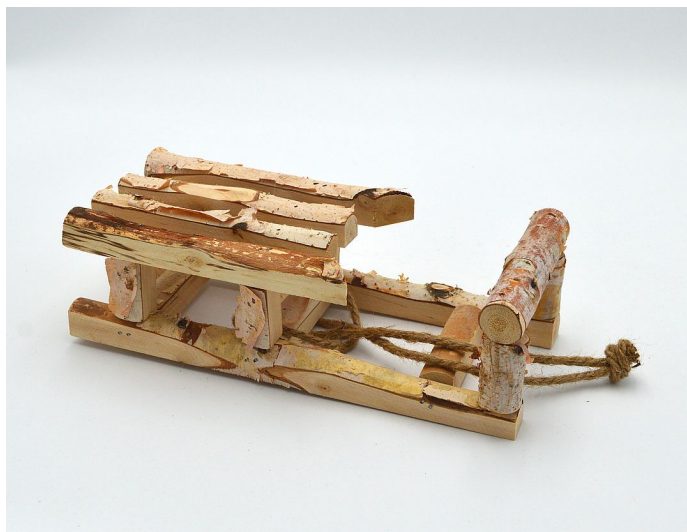

Sáňky dřevo březové 28x12cm bělené

» KOŠE, OBALY, TRUHLÍKY » Stoličky, Podnosy, Bedýnky » Podnosy a Stoličky

materiál	dřevo
Kód produktu	39806
EAN	8591671707203
kusů v kartonu	12 ks
délka	12,0 cm

Dostupnost na hlavním skladě: 64 ks

Parametry

barva	přírodní
materiál	dřevo
šířka	28,00
délka	12,00 cm