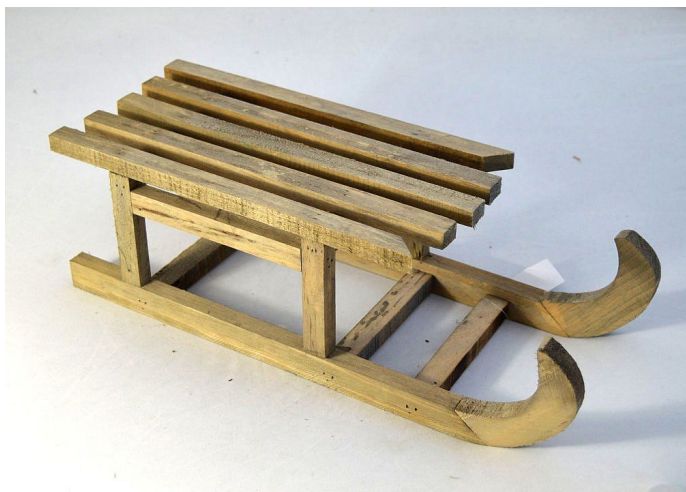

Sáňky dřevěné 35cm

» SEZÓNÍ DEKORACE » Vánoce » Přízdobry

Kód produktu	39655
EAN	8591671639092
kusů v kartonu	12 ks
šířka	35,0 cm

Dostupnost na hlavním skladě: 104 ks

Parametry

Šířka	35,0 cm
-------	---------