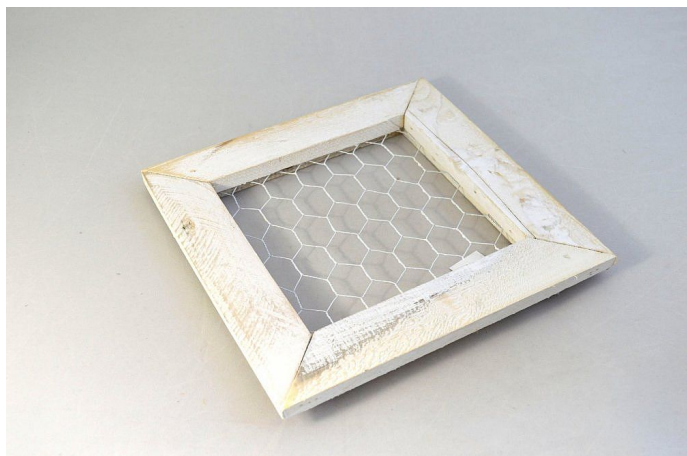

Rámeček s pletivem 38x38cm

» DEKORACE » Fotorámečky

barva	bílá
materiál	dřevo
Kód produktu	23044
EAN	8591671660263
kusů v kartonu	16 ks
délka	38,0 cm

Dostupnost na hlavním skladě: 93 ks

Parametry

šířka	38,00
barva	bílá
materiál	dřevo
délka	38,00 cm