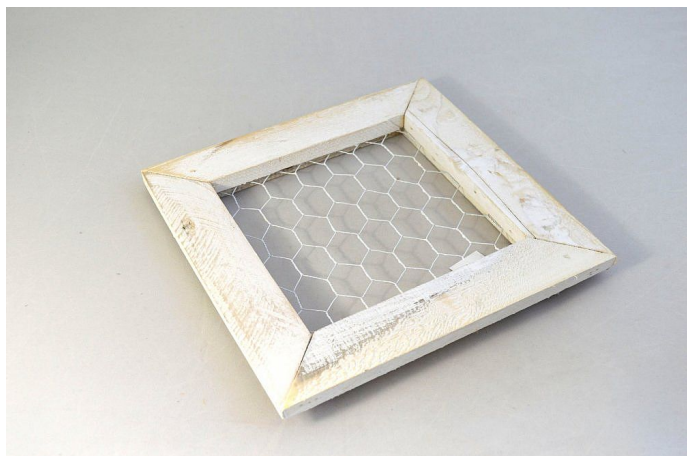

# Rámeček s pletivem 38x38cm

» DEKORACE » Fotorámečky

|                |               |
|----------------|---------------|
| Kód produktu   | 23044         |
| EAN            | 8591671660263 |
| kusů v kartonu | 16 ks         |
| délka          | 38,0 cm       |
| šířka          | 38,0 cm       |

## Parametry

|       |         |
|-------|---------|
| Délka | 38,0 cm |
| Šířka | 38,0 cm |