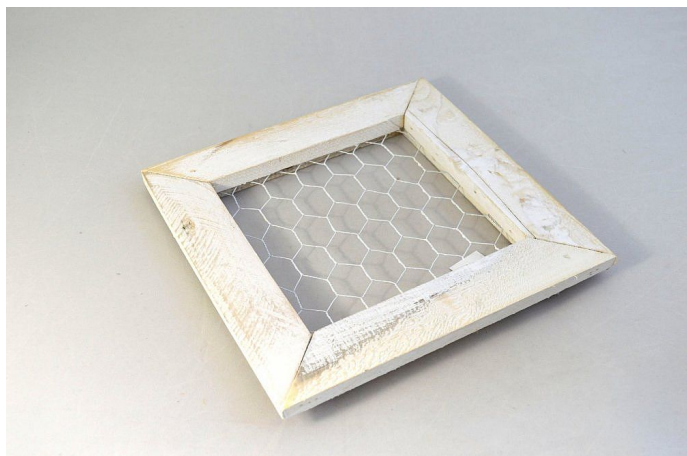

# Rámeček s pletivem 38x38cm

» DEKORACE » Fotorámečky

Kód produktu	23044
EAN	8591671660263
kusů v kartonu	16 ks
délka	38,0 cm
šířka	38,0 cm

Dostupnost na hlavním skladě: 98 ks

## Parametry

Délka	38,0 cm
Šířka	38,0 cm