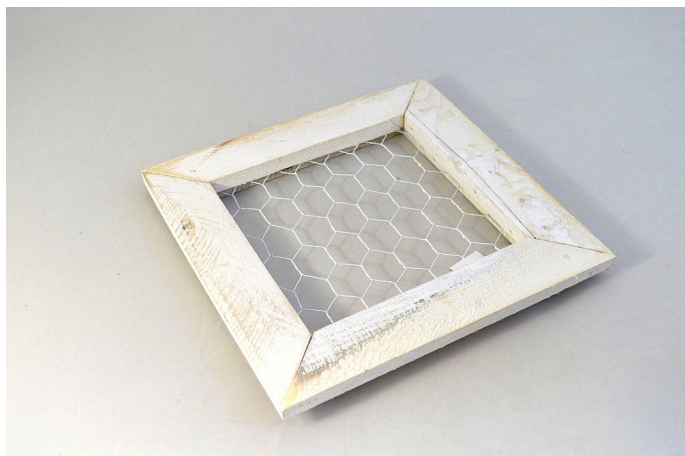

Rámeček s pletivem 38x38cm

» DEKORACE » Fotorámečky

Kód produktu	23044
EAN	8591671660263
kusů v kartonu	16 ks
délka	38,0 cm
šířka	38,0 cm

Dostupnost na hlavním skladě: 100 ks

Parametry

Délka	38,0 cm
Šířka	38,0 cm