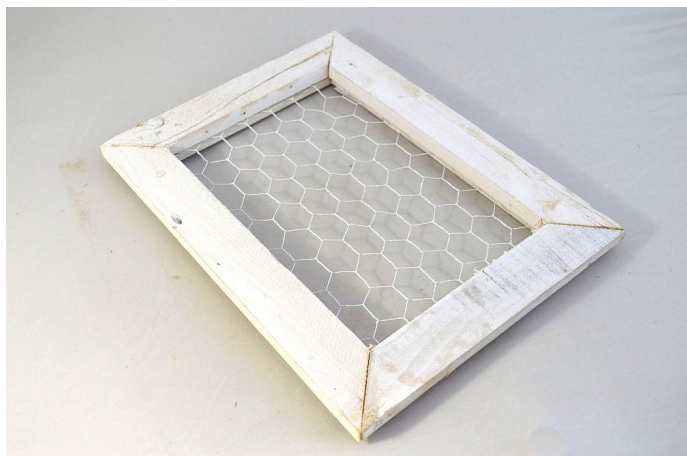

# Rámeček s pletivem 32x46cm

» DEKORACE » Fotorámečky

Kód produktu	26046
EAN	8591671660287
kusů v kartonu	16 ks
délka	32,0 cm
šířka	46,0 cm

Dostupnost na hlavním skladě: 205 ks

## Parametry

Délka	32,0 cm
Šířka	46,0 cm