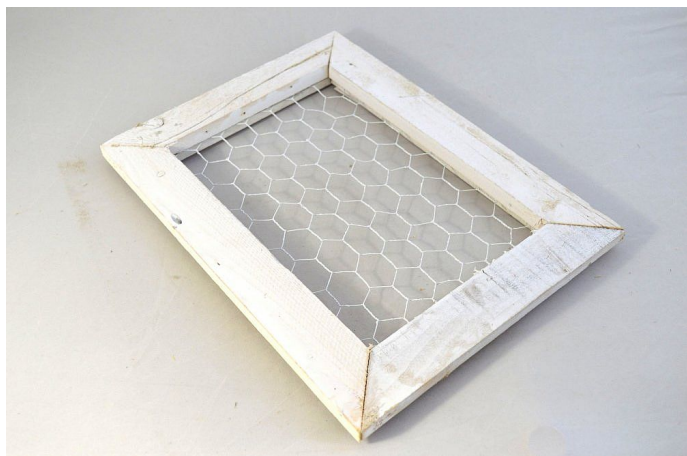

Rámeček s pletivem 32x46cm

» DEKORACE » Fotorámečky

Kód produktu	26046
EAN	8591671660287
kusů v kartonu	16 ks
délka	32,0 cm
šířka	46,0 cm

Dostupnost na hlavním skladě: 157 ks

Parametry

Délka	32,0 cm
Šířka	46,0 cm