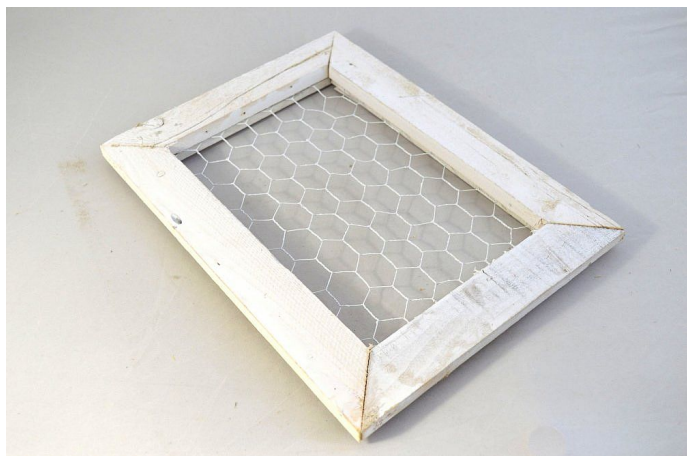

Rámeček s pletivem 32x46cm

» DEKORACE » Fotorámečky

Kód produktu	26046
EAN	8591671660287
kusů v kartonu	16 ks
délka	32,0 cm
šířka	46,0 cm

Dostupnost na hlavním skladě: 213 ks

Parametry

Délka	32,0 cm
Šířka	46,0 cm