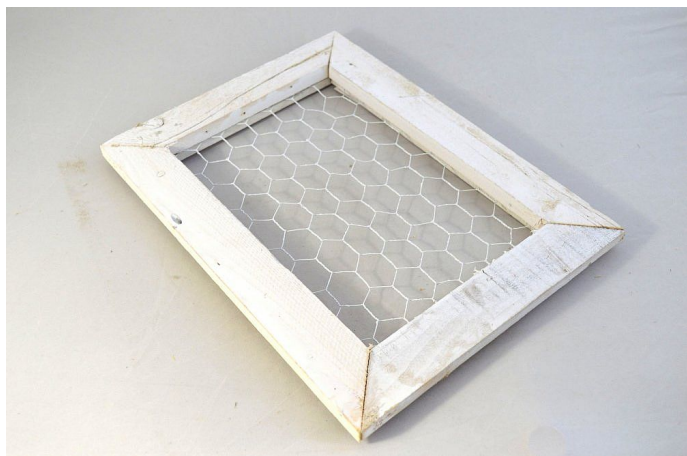

Rámeček s pletivem 32x46cm

» DEKORACE » Fotorámečky

materiál	dřevo
Kód produktu	26046
EAN	8591671660287
kusů v kartonu	16 ks
délka	32,0 cm

Dostupnost na hlavním skladě: 88 ks

Parametry

barva	bílá
materiál	dřevo
šířka	46,00
délka	32,00 cm