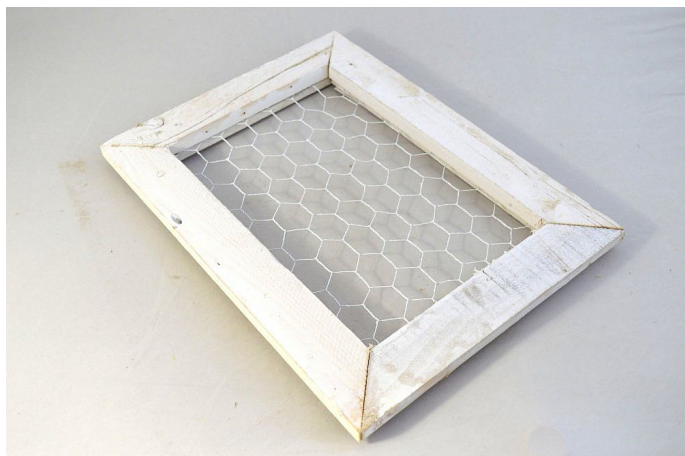

# Rámeček s pletivem 32x46cm

» DEKORACE » Fotorámečky

materiál	dřevo
Kód produktu	26046
EAN	8591671660287
kusů v kartonu	16 ks
délka	32,0 cm

Dostupnost na hlavním skladě: 88 ks

## Parametry

barva	bílá
materiál	dřevo
šířka	46,00
délka	32,00 cm