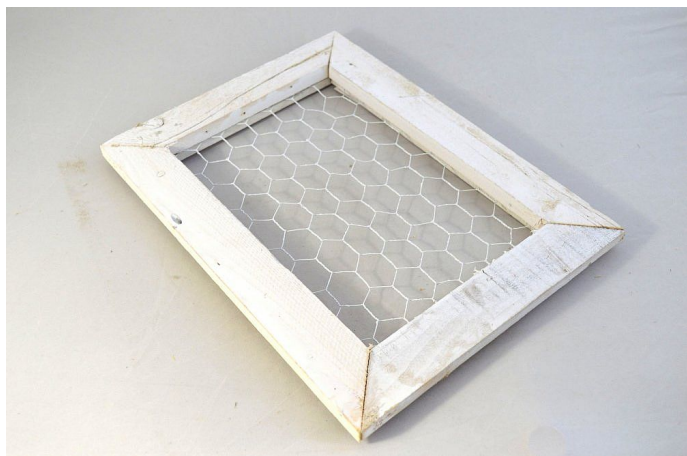

# Rámeček s pletivem 32x46cm

» DEKORACE » Fotorámečky

|                |               |
|----------------|---------------|
| materiál       | dřevo         |
| Kód produktu   | 26046         |
| EAN            | 8591671660287 |
| kusů v kartonu | 16 ks         |
| délka          | 32,0 cm       |

## Parametry

|          |          |
|----------|----------|
| barva    | bílá     |
| materiál | dřevo    |
| šířka    | 46,00    |
| délka    | 32,00 cm |