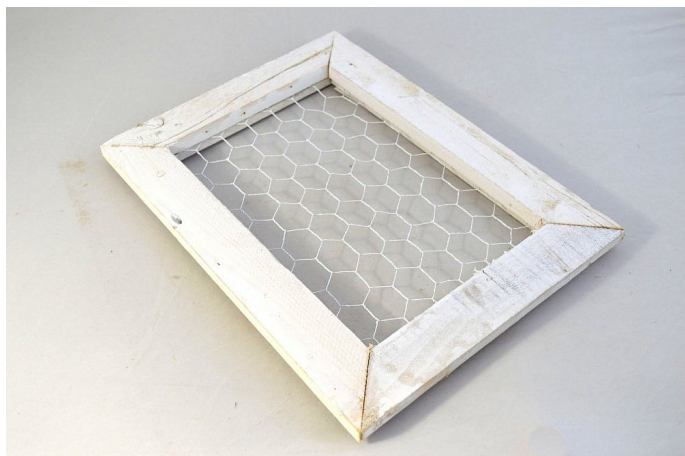

Rámeček s pletivem 29x39cm

» DEKORACE » Fotorámečky

Kód produktu	23045
EAN	8591671660270
kusů v kartonu	16 ks
délka	29,0 cm
šířka	39,0 cm

Dostupnost na hlavním skladě: 84 ks

Parametry

Délka	29,0 cm
Šířka	39,0 cm