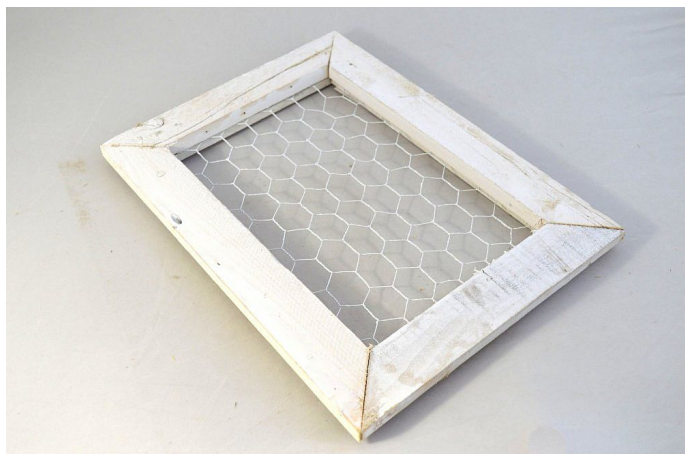

Rámeček s pletivem 29x39cm

» DEKORACE » Fotorámečky

Kód produktu	23045
EAN	8591671660270
kusů v kartonu	16 ks
délka	29,0 cm
šířka	39,0 cm

Dostupnost na hlavním skladě: 90 ks

Parametry

Délka	29,0 cm
Šířka	39,0 cm