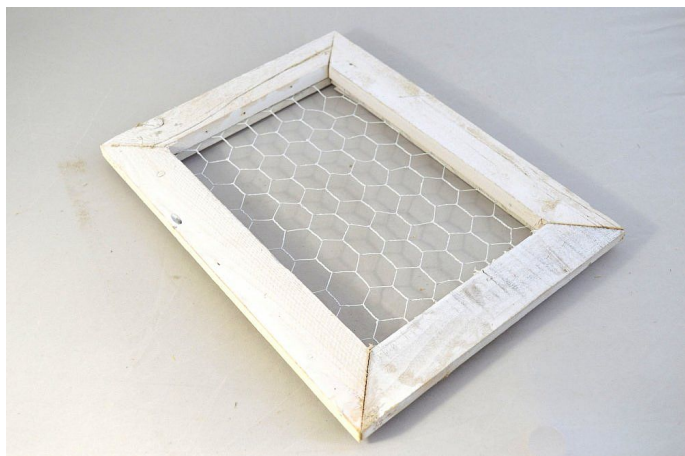

Rámeček s pletivem 29x39cm

» DEKORACE » Fotorámečky

Kód produktu	23045
EAN	8591671660270
kusů v kartonu	16 ks
délka	29,0 cm
šířka	39,0 cm

Dostupnost na hlavním skladě: 97 ks

Parametry

Délka	29,0 cm
Šířka	39,0 cm