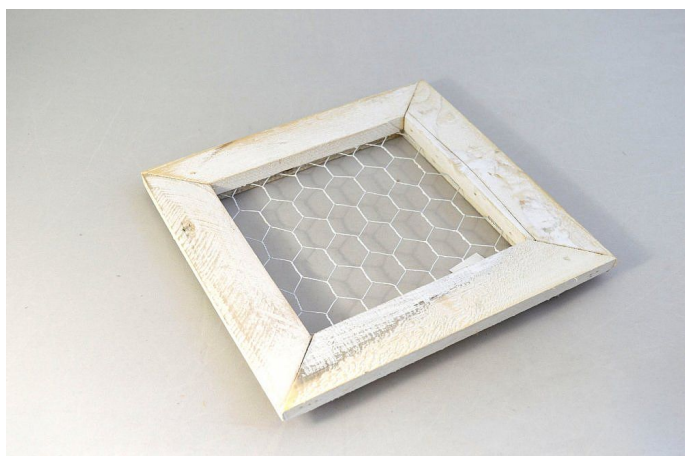

Rámeček s pletivem 28x28cm

» DEKORACE » Fotorámečky

Kód produktu	23043
EAN	8591671660256
kusů v kartonu	16 ks
délka	28,0 cm
šířka	28,0 cm

Dostupnost na hlavním skladě: 133 ks

Parametry

Délka	28,0 cm
Šířka	28,0 cm