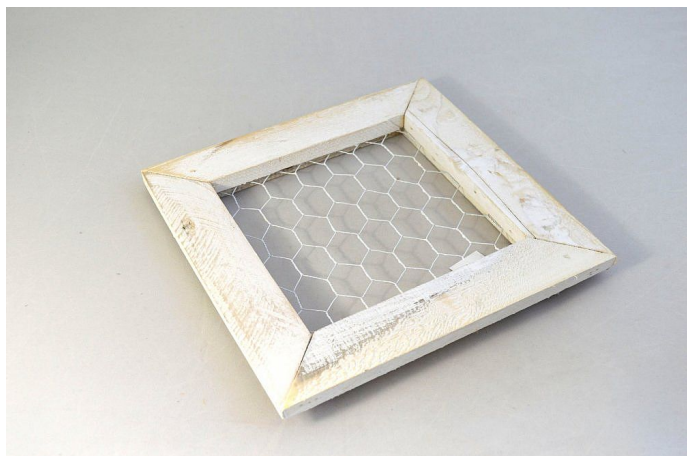

# Rámeček s pletivem 28x28cm

» DEKORACE » Fotorámečky

Kód produktu	23043
EAN	8591671660256
kusů v kartonu	16 ks
délka	28,0 cm
šířka	28,0 cm

Dostupnost na hlavním skladě: 139 ks

## Parametry

Délka	28,0 cm
Šířka	28,0 cm