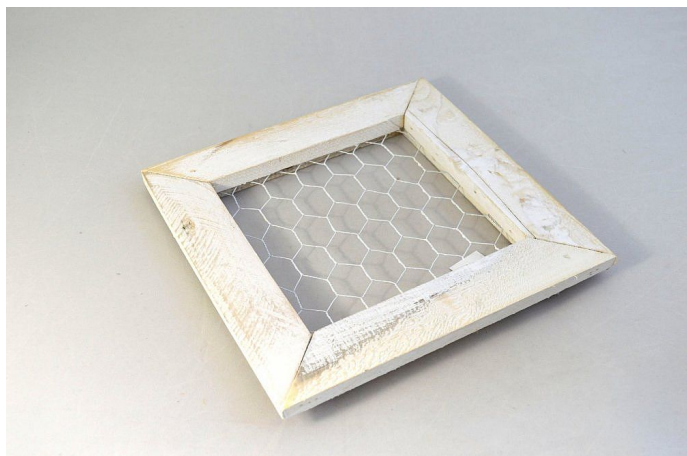

Rámeček s pletivem 28x28cm

» DEKORACE » Fotorámečky

Kód produktu	23043
EAN	8591671660256
kusů v kartonu	16 ks
délka	28,0 cm
šířka	28,0 cm

Dostupnost na hlavním skladě: 162 ks

Parametry

Délka	28,0 cm
Šířka	28,0 cm