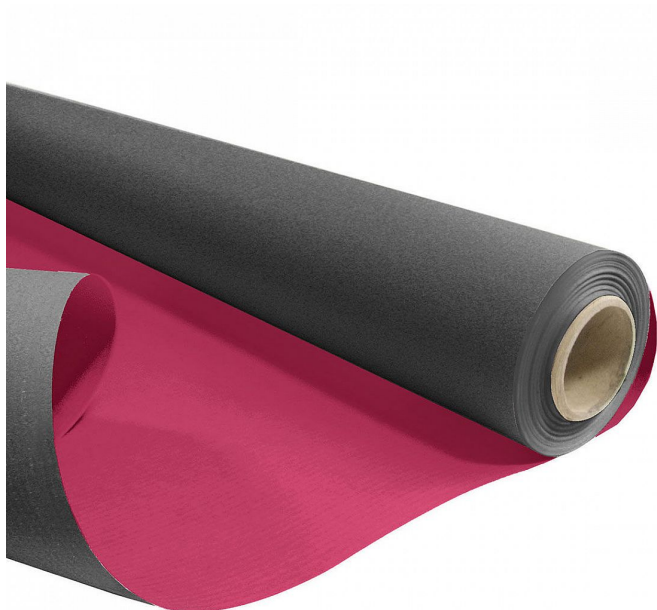

# Papír DUO CRAFT 79x40m růž/černá

» FLORISTICKÉ POTŘEBY » Papír a fólie - role » Papír

materiál	papír
Kód produktu	35702
EAN	3281650264982
délka	4 000,0 cm

Dostupnost na hlavním skladě: 2 ks

## Parametry

barva	růžová
materiál	papír
šířka	79,00
délka	4 000,00 cm