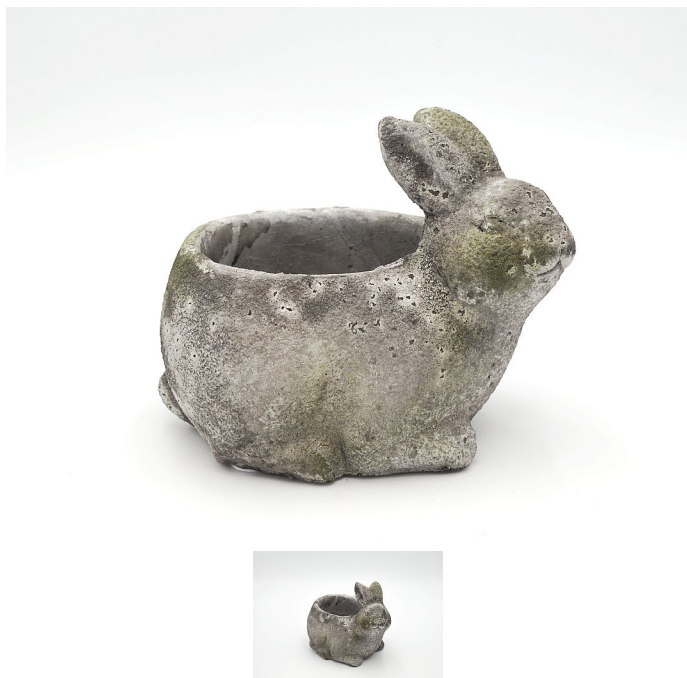

# Obal králíček beton 18x13x14,5cm

» KOŠE, OBALY, TRUHLÍKY » Obaly

materiál	beton
Kód produktu	57508
EAN	8591671711118
kusů v kartonu	8 ks
Výška	14,5 cm
délka	13,0 cm

Dostupnost na hlavním skladě: 300 ks

## Parametry

barva	šedá
materiál	beton
šířka	18,00
Výška	14,5 cm
délka	13,00 cm