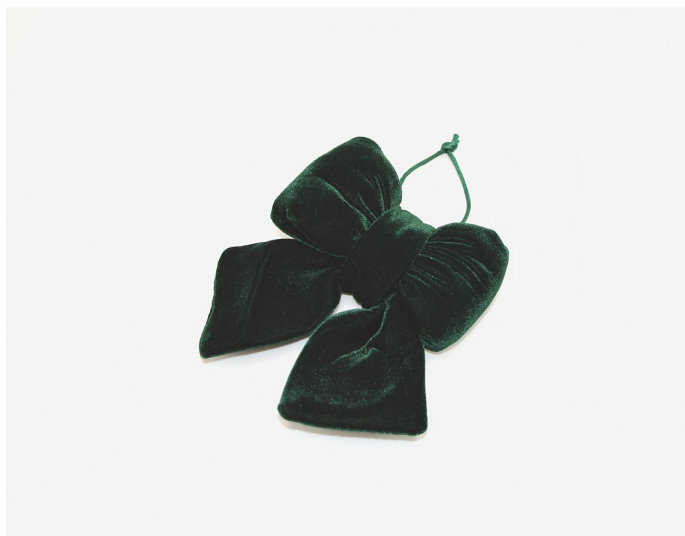

# Mašle polštářek samet 15x12x4cm zelená

» SEZÓNÍ DEKORACE » Vánoce » Závěsy

Kód produktu	56114
EAN	8591671724620
kusů v kartonu	240 ks
Výška	15,0 cm
délka	4,0 cm

Dostupnost na hlavním skladě: 393 ks

## Parametry

šířka	12,00
Výška	15,0 cm
délka	4,00 cm