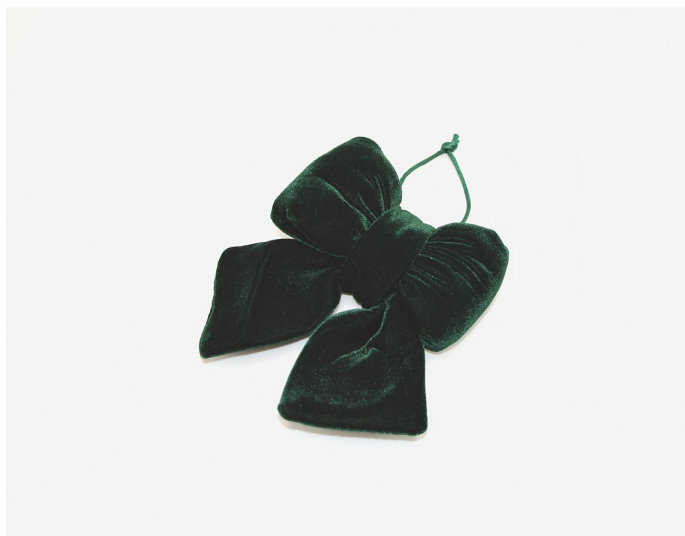

Mašle polštářek samet 15x12x4cm zelená

» SEZÓNÍ DEKORACE » Vánoce » Závěsy

Kód produktu	56114
EAN	8591671724620
kusů v kartonu	240 ks
Výška	15,0 cm
délka	4,0 cm

Dostupnost na hlavním skladě: 393 ks

Parametry

šířka	12,00
Výška	15,0 cm
délka	4,00 cm