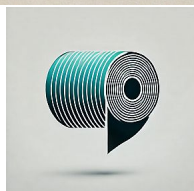

# Lýko papír 50m tmavě červené

» FLORISTICKÉ POTŘEBY » Dráty, Provázky » Papír

Kód produktu	82399
EAN	8591671676776
kusů v kartonu	480 ks

---

Dostupnost na hlavním skladě: 1 115 ks