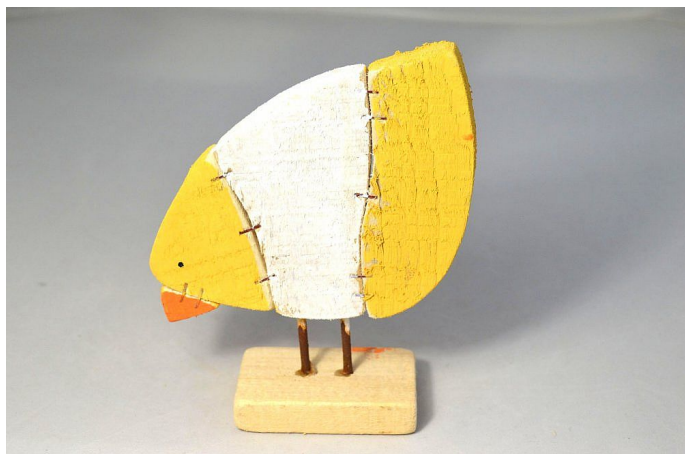

# Kuře dřevěné 18cm

» SEZÓNÍ DEKORACE » Velikonoce, Jaro » Figurky

Kód produktu	35300
EAN	8591671642832
kusů v kartonu	72 ks
výška	18,0 cm

Dostupnost na hlavním skladě: 107 ks

## Parametry

Výška	18,0 cm
-------	---------