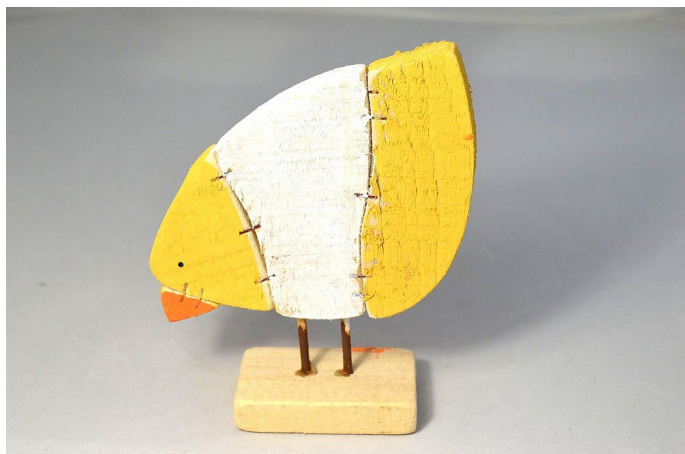

Kuře dřevěné 18cm

» SEZÓNÍ DEKORACE » Velikonoce, Jaro » Figurky

Kód produktu	35300
EAN	8591671642832
kusů v kartonu	72 ks
výška	18,0 cm

Dostupnost na hlavním skladě: 112 ks

Parametry

Výška	18,0 cm
-------	---------